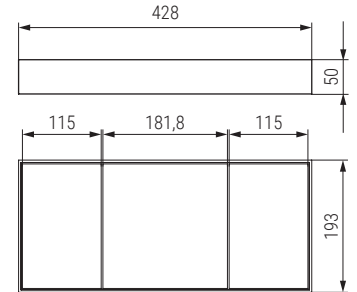

Bandeja universal para cajón BELAPOST

CÓDIGO	Material	Acabado	
488.251	madera/tela	antracita	1

Accesorio para gafas para bandeja BELAPOST

CÓDIGO	Material	Acabado	
488.253	madera/tela	antracita	1

Accesorio para para bandeja BELAPOST

CÓDIGO	Material	Acabado	
488.254	goma/tela	antracita	1

Accesorio divisorio para bandeja BELAPOST

CÓDIGO	Material	Acabado	
488.255	madera/tela	antracita	1

Accesorio para anillos para bandeja BELAPOST

CÓDIGO	Material	Acabado	
488.252	goma/tela	antracita	1