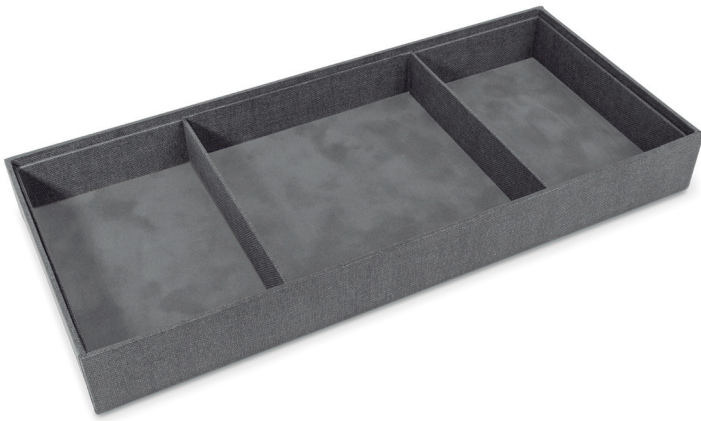

Bandeja universal para cajón BELAPOST

CÓDIGO	Material	Acabado	
488.251	madera/tela	antracita	1

Accesorio para gafas para bandeja BELAPOST

CÓDIGO	Material	Acabado	
488.253	madera/tela	antracita	1

Accesorio para para bandeja BELAPOST

CÓDIGO	Material	Acabado	
488.254	goma/tela	antracita	1

Accesorio divisorio para bandeja BELAPOST

CÓDIGO	Material	Acabado	
488.255	madera/tela	antracita	1

Accesorio para anillos para bandeja BELAPOST

CÓDIGO	Material	Acabado	
488.252	goma/tela	antracita	1