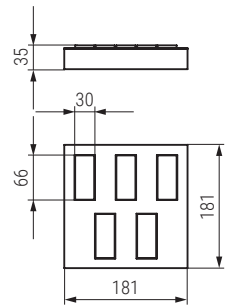

Bandeja universal para cajón BELAPOST

CÓDIGO	Material	Acabado	
488.251	madera/tela	antracita	1

Accesorio para gafas para bandeja BELAPOST

CÓDIGO	Material	Acabado	
488.253	madera/tela	antracita	1

Accesorio para para bandeja BELAPOST

CÓDIGO	Material	Acabado	
488.254	goma/tela	antracita	1

Accesorio divisorio para bandeja BELAPOST

CÓDIGO	Material	Acabado	
488.255	madera/tela	antracita	1

Accesorio para anillos para bandeja BELAPOST

CÓDIGO	Material	Acabado	
488.252	goma/tela	antracita	1