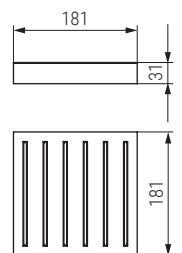

Bandeja universal para cajón BELAPOST

CÓDIGO	Material	Acabado	
488.251	madera/tela	antracita	1

Accesorio para gafas para bandeja BELAPOST

CÓDIGO	Material	Acabado	
488.253	madera/tela	antracita	1

Accesorio para para bandeja BELAPOST

CÓDIGO	Material	Acabado	
488.254	goma/tela	antracita	1

Accesorio divisorio para bandeja BELAPOST

CÓDIGO	Material	Acabado	
488.255	madera/tela	antracita	1

Accesorio para anillos para bandeja BELAPOST

CÓDIGO	Material	Acabado	
488.252	goma/tela	antracita	1