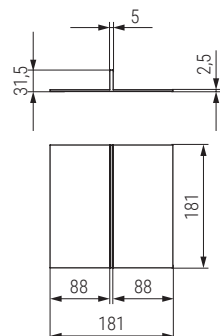

Bandeja universal para cajón BELAPOST

CÓDIGO	Material	Acabado	
488.251	madera/tela	antracita	1

Accesorio para gafas para bandeja BELAPOST

CÓDIGO	Material	Acabado	
488.253	madera/tela	antracita	1

Accesorio para para bandeja BELAPOST

CÓDIGO	Material	Acabado	
488.254	goma/tela	antracita	1

Accesorio divisorio para bandeja BELAPOST

CÓDIGO	Material	Acabado	
488.255	madera/tela	antracita	1

Accesorio para anillos para bandeja BELAPOST

CÓDIGO	Material	Acabado	
488.252	goma/tela	antracita	1