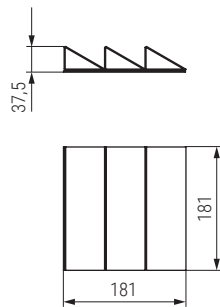

Bandeja universal para cajón BELAPOST

CÓDIGO	Material	Acabado	
488.251	madera/tela	antracita	1

Accesorio para gafas para bandeja BELAPOST

CÓDIGO	Material	Acabado	
488.253	madera/tela	antracita	1

Accesorio para para bandeja BELAPOST

CÓDIGO	Material	Acabado	
488.254	goma/tela	antracita	1

Accesorio divisorio para bandeja BELAPOST

CÓDIGO	Material	Acabado	
488.255	madera/tela	antracita	1

Accesorio para anillos para bandeja BELAPOST

CÓDIGO	Material	Acabado	
488.252	goma/tela	antracita	1