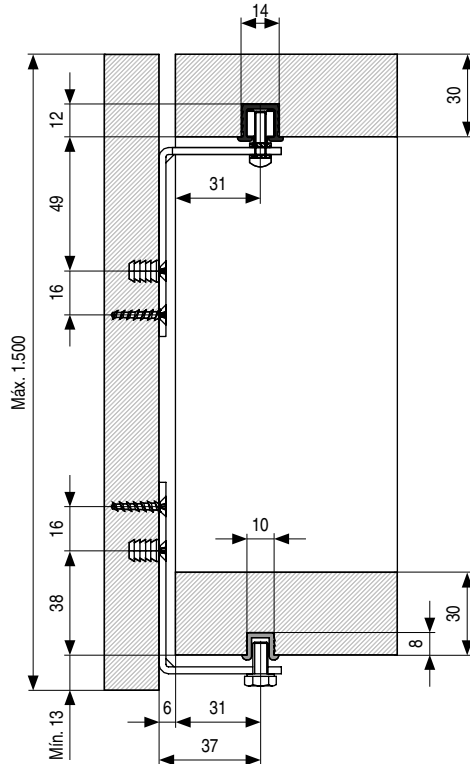

**ANTE IN LINEA** Sistema de herrajes para puertas externas de madera  
Sistema básico para puertas ligeras de poco peso. Espesor mínimo 16mm.

## ANTE IN LINEA

Hoja de montaje

**GUÍA ALUMINIO SUPERIOR**  
Mod. ANTE IN LINEA STANDARD

**PLATA MATE**

CÓDIGO  
3 metros

1058.118

**GUÍA PLÁSTICO INFERIOR**  
Mod. ANTE IN LINEA STANDARD

**GRIS**

CÓDIGO  
3 metros

1058.116

**ANTE IN LINEA STANDARD KIT DE HERRAJES PARA 1 PUERTA**  
1 Puerta externa. Para espesor mínimo 16mm. Carga máxima 8kg.

## SP16

CÓDIGO  
1058.108

Elementos de deslizamiento superior  
**2 piezas**

Elementos de deslizamiento inferior  
**2 piezas**

Tope freno superior  
**2 piezas**