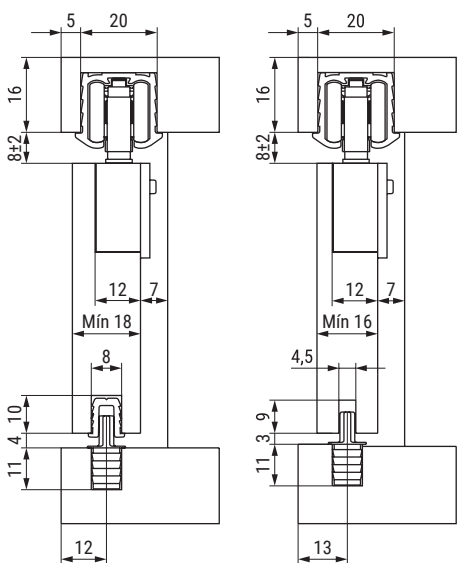

LIVING TOP Sistema de herrajes para puertas correderas internas de madera

**LIVING TOP 15**

GUÍA ALUMINIO SUPERIOR

GUÍA ALUMINIO INFERIOR

KIT DE HERRAJES PARA 1 PUERTA

SP18 Z=9 X=24 W=4 Y=7  
SP20 Z=10 X=26 W=6 Y=9  
SP22 Z=11 X=28 W=8 Y=11

Hoja de montaje

ACTUALIZADO EL DÍA 20/04/2022

CÓDIGO	Descripción	Material	Acabado	
1058.123	kit de herrajes 1pta.	plástico-acero	-	20 juegos
1058.121	guía superior	aluminio	plata mate	10 barras
1058.122	guía inferior	aluminio	plata mate	10 barras

LIVING TOP Sistema de herrajes para puertas correderas internas de madera

**LIVING TOP 30**

NUEVO  
EN  
CATALOGO

GUÍA ALUMINIO SUPERIOR

GUÍA ALUMINIO INFERIOR

Hoja de montaje

CÓDIGO	Descripción	Material	Acabado	
1058.137	kit de herrajes 1pta.	plástico-acero	-	20 juegos
1058.136	guía superior	aluminio	plata mate	10 barras
1058.122	guía inferior	aluminio	plata mate	10 barras