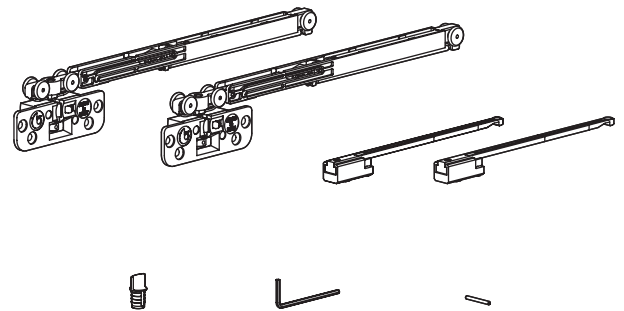

LIVING TOP Sistema de herrajes para puertas correderas internas de madera

**LIVING TOP 15**

GUÍA ALUMINIO SUPERIOR

GUÍA ALUMINIO INFERIOR

KIT DE HERRAJES PARA 1 PUERTA

SP18 Z=9 X=24 W=4 Y=7  
SP20 Z=10 X=26 W=6 Y=9  
SP22 Z=11 X=28 W=8 Y=11

Hoja de montaje

ACTUALIZADO EL DÍA 20/04/2022

CÓDIGO	Descripción	Material	Acabado	
1058.123	kit de herrajes 1pta.	plástico-acero	-	20 juegos
1058.121	guía superior	aluminio	plata mate	10 barras
1058.122	guía inferior	aluminio	plata mate	10 barras

LIVING TOP Sistema de herrajes para puertas correderas internas de madera

**LIVING TOP 30**

NUEVO  
EN  
CATALOGO

GUÍA ALUMINIO SUPERIOR

GUÍA ALUMINIO INFERIOR

Hoja de montaje

CÓDIGO	Descripción	Material	Acabado	
1058.137	kit de herrajes 1pta.	plástico-acero	-	20 juegos
1058.136	guía superior	aluminio	plata mate	10 barras
1058.122	guía inferior	aluminio	plata mate	10 barras