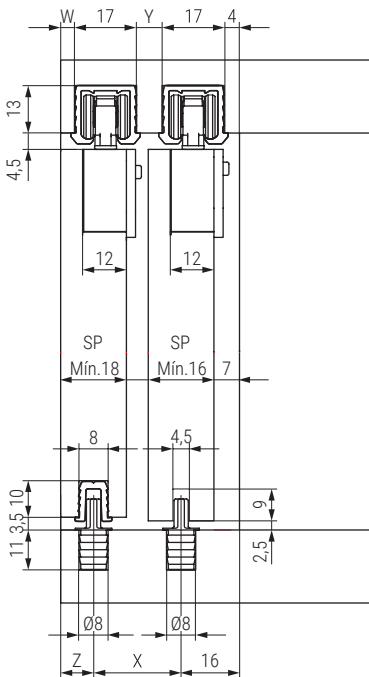

LIVING TOP Sistema de herrajes para puertas correderas internas de madera

**LIVING TOP 15**

GUÍA ALUMINIO SUPERIOR

GUÍA ALUMINIO INFERIOR

KIT DE HERRAJES PARA 1 PUERTA

SP18 Z=9 X=24 W=4 Y=7  
SP20 Z=10 X=26 W=6 Y=9  
SP22 Z=11 X=28 W=8 Y=11

Hoja de montaje

ACTUALIZADO EL DÍA 20/04/2022

CÓDIGO	Descripción	Material	Acabado	
1058.123	kit de herrajes 1pta.	plástico-acero	-	20 juegos
1058.121	guía superior	aluminio	plata mate	10 barras
1058.122	guía inferior	aluminio	plata mate	10 barras

LIVING TOP Sistema de herrajes para puertas correderas internas de madera

**LIVING TOP 30**

NUEVO  
EN  
CATALOGO

GUÍA ALUMINIO SUPERIOR

GUÍA ALUMINIO INFERIOR

Hoja de montaje

CÓDIGO	Descripción	Material	Acabado	
1058.137	kit de herrajes 1pta.	plástico-acero	-	20 juegos
1058.136	guía superior	aluminio	plata mate	10 barras
1058.122	guía inferior	aluminio	plata mate	10 barras