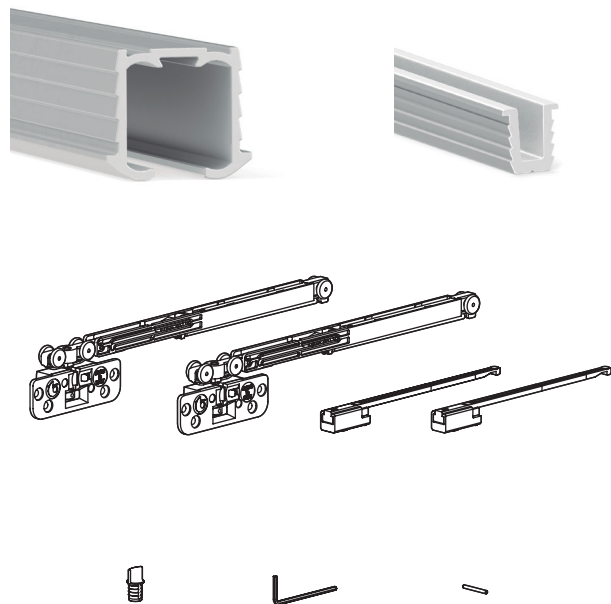

LIVING TOP Sistema de herrajes para puertas correderas internas de madera

**LIVING TOP 15**

GUÍA ALUMINIO SUPERIOR

GUÍA ALUMINIO INFERIOR

KIT DE HERRAJES PARA 1 PUERTA

SP18 Z=9 X=24 W=4 Y=7  
SP20 Z=10 X=26 W=6 Y=9  
SP22 Z=11 X=28 W=8 Y=11

Hoja de montaje

ACTUALIZADO EL DÍA 20/04/2022

CÓDIGO	Descripción	Material	Acabado	
1058.123	kit de herrajes 1pta.	plástico-acero	-	20 juegos
1058.121	guía superior	aluminio	plata mate	10 barras
1058.122	guía inferior	aluminio	plata mate	10 barras

LIVING TOP Sistema de herrajes para puertas correderas internas de madera

**LIVING TOP 30**

NUEVO  
EN  
CATALOGO

GUÍA ALUMINIO SUPERIOR

GUÍA ALUMINIO INFERIOR

Hoja de montaje

CÓDIGO	Descripción	Material	Acabado	
1058.137	kit de herrajes 1pta.	plástico-acero	-	20 juegos
1058.136	guía superior	aluminio	plata mate	10 barras
1058.122	guía inferior	aluminio	plata mate	10 barras