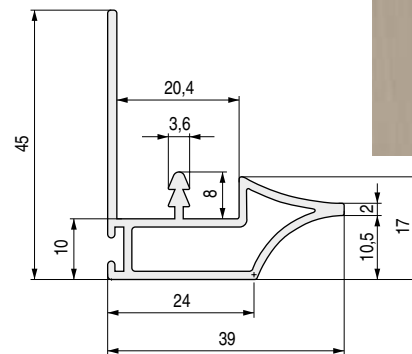

Serie **DUCADO** Perfiles verticales de aluminio
Para puertas de madera de 19-20mm.

DUCADO SP19

Perfil **tirador** vertical enderezador DUCADO

CÓDIGO	Largo	Material	Acabado	
398.34	2,75m.	aluminio	anodizado plata mate	10 barras

Perfil vertical enderezador DUCADO

CÓDIGO	Largo	Material	Acabado	
398.33	2,75m.	aluminio	anodizado plata mate	10 barras

Serie **ATENEO** Perfiles verticales de aluminio
Para puertas de madera de 19-20mm.

ATENEO SP19

Perfil **tirador** vertical enderezador ATENEO

CÓDIGO	Largo	Material	Acabado	
398.31	2,75m.	aluminio	anodizado plata mate	10 barras
398.72	2,75m.	aluminio	blanco mate R9016	10 barras
398.71	2,75m.	aluminio	gris mate R7022	10 barras

Perfil vertical enderezador ATENEO

CÓDIGO	Largo	Material	Acabado	
398.32	2,75m.	aluminio	anodizado plata mate	10 barras
398.74	2,75m.	aluminio	blanco mate R9016	10 barras
398.73	2,75m.	aluminio	gris mate R7022	10 barras