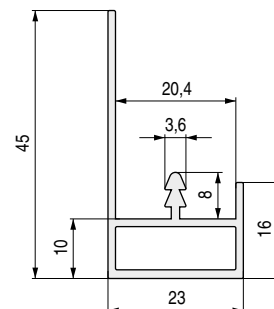

Perfil vertical enderezador DUCADO

CÓDIGO	Largo	Material	Acabado	
398.33	2,75m.	aluminio	anodizado plata mate	10 barras

Serie **ATENEO** Perfiles verticales de aluminio
Para puertas de madera de 19-20mm.

ATENEO SP19

Perfil **tirador** vertical enderezador ATENEO

CÓDIGO	Largo	Material	Acabado	
398.31	2,75m.	aluminio	anodizado plata mate	10 barras
398.72	2,75m.	aluminio	blanco mate R9016	10 barras
398.71	2,75m.	aluminio	gris mate R7022	10 barras

Perfil vertical enderezador ATENEO

CÓDIGO	Largo	Material	Acabado	
398.32	2,75m.	aluminio	anodizado plata mate	10 barras
398.74	2,75m.	aluminio	blanco mate R9016	10 barras
398.73	2,75m.	aluminio	gris mate R7022	10 barras