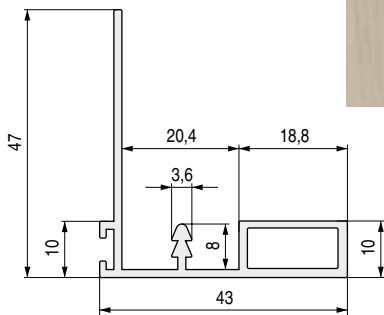

Serie **DUCADO** Perfiles verticales de aluminio
Para puertas de madera de 19-20mm.

DUCADO SP19

Perfil **tirador** vertical enderezador DUCADO

CÓDIGO	Largo	Material	Acabado	
398.34	2,75m.	aluminio	anodizado plata mate	10 barras

Perfil vertical enderezador DUCADO

CÓDIGO	Largo	Material	Acabado	
398.33	2,75m.	aluminio	anodizado plata mate	10 barras

Serie **ATENEO** Perfiles verticales de aluminio
Para puertas de madera de 19-20mm.

ATENEO SP19

Perfil **tirador** vertical enderezador ATENEO

CÓDIGO	Largo	Material	Acabado	
398.31	2,75m.	aluminio	anodizado plata mate	10 barras
398.72	2,75m.	aluminio	blanco mate R9016	10 barras
398.71	2,75m.	aluminio	gris mate R7022	10 barras

Perfil vertical enderezador ATENEO

CÓDIGO	Largo	Material	Acabado	
398.32	2,75m.	aluminio	anodizado plata mate	10 barras
398.74	2,75m.	aluminio	blanco mate R9016	10 barras
398.73	2,75m.	aluminio	gris mate R7022	10 barras