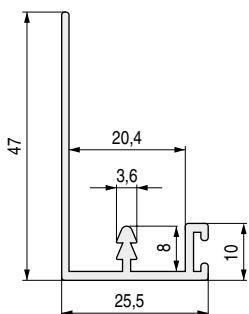

Serie **DUCADO** Perfiles verticales de aluminio
Para puertas de madera de 19-20mm.

DUCADO SP19

Perfil **tirador** vertical enderezador DUCADO

CÓDIGO	Largo	Material	Acabado	
398.34	2,75m.	aluminio	anodizado plata mate	10 barras

Perfil vertical enderezador DUCADO

CÓDIGO	Largo	Material	Acabado	
398.33	2,75m.	aluminio	anodizado plata mate	10 barras

Serie **ATENEO** Perfiles verticales de aluminio
Para puertas de madera de 19-20mm.

ATENEO SP19

Perfil **tirador** vertical enderezador ATENEO

CÓDIGO	Largo	Material	Acabado	
398.31	2,75m.	aluminio	anodizado plata mate	10 barras
398.72	2,75m.	aluminio	blanco mate R9016	10 barras
398.71	2,75m.	aluminio	gris mate R7022	10 barras

Perfil vertical enderezador ATENEO

CÓDIGO	Largo	Material	Acabado	
398.32	2,75m.	aluminio	anodizado plata mate	10 barras
398.74	2,75m.	aluminio	blanco mate R9016	10 barras
398.73	2,75m.	aluminio	gris mate R7022	10 barras