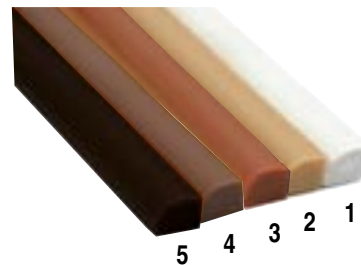

• Material blando. Buena manipulación.
• Se sirven en rollos de 50 metros mínimo.

CÓDIGO	Material	Acabado		
1	330.31	plástico	blanco	50m.
2	330.32	plástico	beige	50m.
3	330.33	plástico	cerezo	50m.
4	330.34	plástico	marrón oscuro	50m.
5	330.35	plástico	negro	50m.