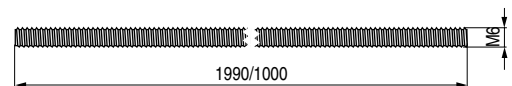

SAXO Enderezador para puertas de armario. PIEZAS SUELTAS

El enderezador SAXO se compone de: 1 perfil de aluminio de 1.870mm. + 1 varilla roscada de 1.000mm. o 1.990mm. + 1 juego de 2 tensores y 2 tuercas.

- El perfil de aluminio y las varillas roscadas se pueden cortar a la medida que deseen.
- Para aplicar en puertas de medida más pequeñas, para tableros de mesas grandes, etc.
- Ver esquemas de perforación y montaje en página anterior.

Perfil embellecedor SAXO

- Perfil embellecedor con taladros avellanados para cortar a la medida que deseen.

CÓDIGO	Material	Acabado	
902.98	aluminio	natural	50

Juego de 2 tensores y 2 tuercas SAXO

CÓDIGO	Material	Acabado	
902.99	zamak-hierro	zincado	100 juegos

Varilla roscada M6 SAXO

- 2 medidas de varilla roscada M6 para cortar el largo que deseen.

CÓDIGO	Largo	Material	Acabado	
122.1	1,00m.	hierro	zincado	1
902.97	1,99m.	hierro	zincado	1