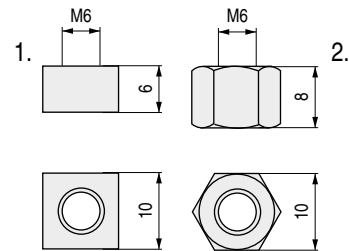

SAXO Enderezador para puertas de armario. PIEZAS SUELTAS

El enderezador SAXO se compone de: 1 perfil de aluminio de 1.870mm. + 1 varilla roscada de 1.000mm. o 1.990mm. + 1 juego de 2 tensores y 2 tuercas.

- El perfil de aluminio y las varillas roscadas se pueden cortar a la medida que deseen.
- Para aplicar en puertas de medida más pequeñas, para tableros de mesas grandes, etc.
- Ver esquemas de perforación y montaje en página anterior.

Perfil embellecedor SAXO

- Perfil embellecedor con taladros avellanados para cortar a la medida que deseen.

CÓDIGO	Material	Acabado	
902.98	aluminio	natural	50

Juego de 2 tensores y 2 tuercas SAXO

CÓDIGO	Material	Acabado	
902.99	zamak-hierro	zincado	100 juegos

Varilla roscada M6 SAXO

- 2 medidas de varilla roscada M6 para cortar el largo que deseen.

CÓDIGO	Largo	Material	Acabado	
122.1	1,00m.	hierro	zincado	1
902.97	1,99m.	hierro	zincado	1