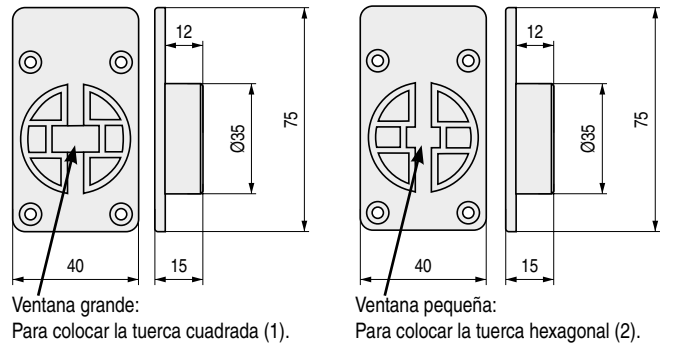

SAXO Enderezador para puertas de armario. PIEZAS SUELTAS

El enderezador SAXO se compone de: 1 perfil de aluminio de 1.870mm. + 1 varilla roscada de 1.000mm. o 1.990mm. + 1 juego de 2 tensores y 2 tuercas.

- El perfil de aluminio y las varillas roscadas se pueden cortar a la medida que deseen.
- Para aplicar en puertas de medida más pequeñas, para tableros de mesas grandes, etc.
- Ver esquemas de perforación y montaje en página anterior.

Perfil embellecedor SAXO

- Perfil embellecedor con taladros avellanados para cortar a la medida que deseen.

CÓDIGO	Material	Acabado	
902.98	aluminio	natural	50

Juego de 2 tensores y 2 tuercas SAXO

CÓDIGO	Material	Acabado	
902.99	zamak-hierro	zincado	100 juegos

Varilla roscada M6 SAXO

- 2 medidas de varilla roscada M6 para cortar el largo que deseen.

CÓDIGO	Largo	Material	Acabado	
122.1	1,00m.	hierro	zincado	1
902.97	1,99m.	hierro	zincado	1