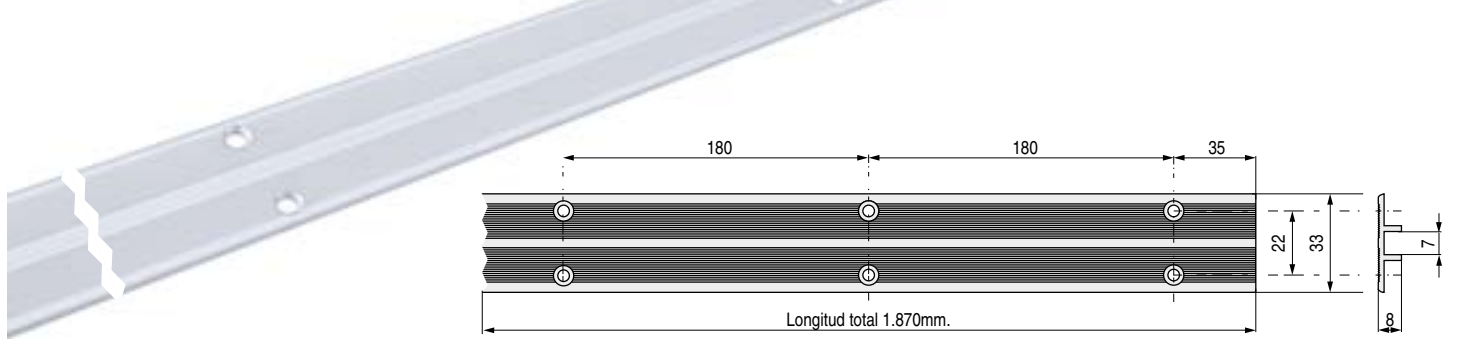

SAXO Enderezador para puertas de armario. PIEZAS SUELTAS

El enderezador SAXO se compone de: 1 perfil de aluminio de 1.870mm. + 1 varilla roscada de 1.000mm. o 1.990mm. + 1 juego de 2 tensores y 2 tuercas.

- El perfil de aluminio y las varillas roscadas se pueden cortar a la medida que deseen.
- Para aplicar en puertas de medida más pequeñas, para tableros de mesas grandes, etc.
- Ver esquemas de perforación y montaje en página anterior.

Perfil embellecedor SAXO

- Perfil embellecedor con taladros avellanados para cortar a la medida que deseen.

CÓDIGO	Material	Acabado	
902.98	aluminio	natural	50

Juego de 2 tensores y 2 tuercas SAXO

CÓDIGO	Material	Acabado	
902.99	zamak-hierro	zincado	100 juegos

Varilla roscada M6 SAXO

- 2 medidas de varilla roscada M6 para cortar el largo que deseen.

CÓDIGO	Largo	Material	Acabado	
122.1	1,00m.	hierro	zincado	1
902.97	1,99m.	hierro	zincado	1