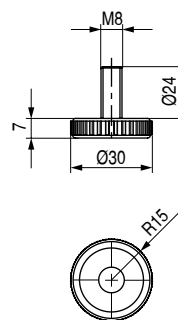

RIDO-C Contera cuadrada 50x50

• Regulación, pedir por separado, pie regulador **RIDO** Cód 486.8 - 486.58

CÓDIGO	Material	Acabado	
486.102	plástico	gris	1.000
486.101	plástico	negro	1.000

RUGO-C Contera rectangular 30x60

• Regulación, pedir por separado, pie regulador **RUGO** Cód 486.2

CÓDIGO	Material	Acabado	
486.3	plástico	gris	1.000

RIDO Pie nivelador M8

CÓDIGO	H	Material	Acabado	
486.8	24	hierro-plástico	zincado-gris	500
486.58	24	hierro-plástico	zincado-negro	500

RUGO Pie nivelador M8

CÓDIGO	Material	Acabado	
486.2	plástico	gris	1.000