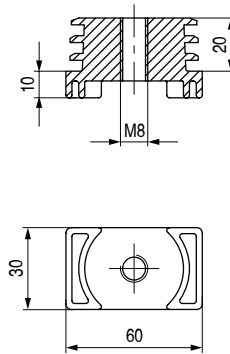

RIDO-C Contera cuadrada 50x50

• Regulación, pedir por separado, pie regulador **RIDO** Cód 486.8 - 486.58

CÓDIGO	Material	Acabado	
486.102	plástico	gris	1.000
486.101	plástico	negro	1.000

RUGO-C Contera rectangular 30x60

• Regulación, pedir por separado, pie regulador **RUGO** Cód 486.2

CÓDIGO	Material	Acabado	
486.3	plástico	gris	1.000

RIDO Pie nivelador M8

CÓDIGO	H	Material	Acabado	
486.8	24	hierro-plástico	zincado-gris	500
486.58	24	hierro-plástico	zincado-negro	500