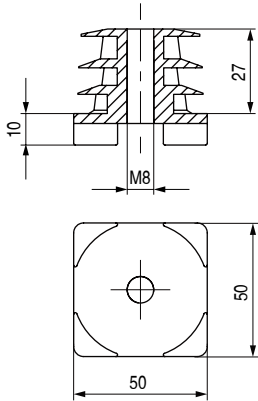

RIDO-C Contera cuadrada 50x50

• Regulación, pedir por separado, pie regulador **RIDO** Cód 486.8 - 486.58

CÓDIGO	Material	Acabado	
486.102	plástico	gris	1.000
486.101	plástico	negro	1.000

RUGO-C Contera rectangular 30x60

• Regulación, pedir por separado, pie regulador **RUGO** Cód 486.2

CÓDIGO	Material	Acabado	
486.3	plástico	gris	1.000

RIDO Pie nivelador M8

CÓDIGO	H	Material	Acabado	
486.8	24	hierro-plástico	zincado-gris	500
486.58	24	hierro-plástico	zincado-negro	500