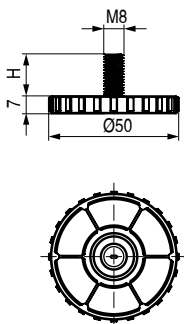

RIDO-C Contera cuadrada 50x50

• Regulación, pedir por separado, pie regulador **RIDO** Cód 486.8 - 486.58

CÓDIGO	Material	Acabado	
486.102	plástico	gris	1.000
486.101	plástico	negro	1.000

RUGO-C Contera rectangular 30x60

• Regulación, pedir por separado, pie regulador **RUGO** Cód 486.2

CÓDIGO	Material	Acabado	
486.3	plástico	gris	1.000

RIDO Pie nivelador M8

CÓDIGO	H	Material	Acabado	
486.8	24	hierro-plástico	zincado-gris	500
486.58	24	hierro-plástico	zincado-negro	500