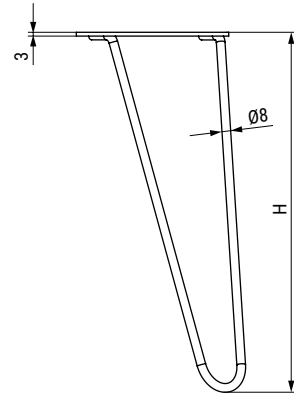

**VARNIA** Pata metálica para mueble. H150 - H230 - H330

NUEVO  
EN  
CATALOGO

CÓDIGO	H	A	B	Material	Acabado	
9034.741	150	120	120	hierro	negro mate	4
9034.742	230	140	140	hierro	negro mate	4
9034.743	330	140	140	hierro	negro mate	4
9034.746	150	120	120	hierro	blanco mate	4
9034.747	230	140	140	hierro	blanco mate	4
9034.748	330	140	140	hierro	blanco mate	4