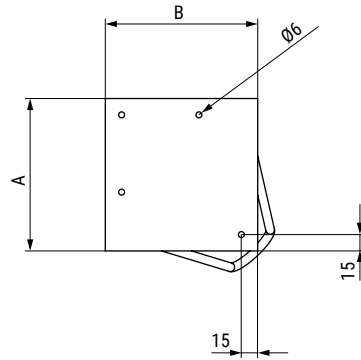

**VARNIA** Pata metálica para mueble. H150 - H230 - H330

NUEVO  
EN  
CATALOGO

CÓDIGO	H	A	B	Material	Acabado	
9034.741	150	120	120	hierro	negro mate	4
9034.742	230	140	140	hierro	negro mate	4
9034.743	330	140	140	hierro	negro mate	4
9034.746	150	120	120	hierro	blanco mate	4
9034.747	230	140	140	hierro	blanco mate	4
9034.748	330	140	140	hierro	blanco mate	4