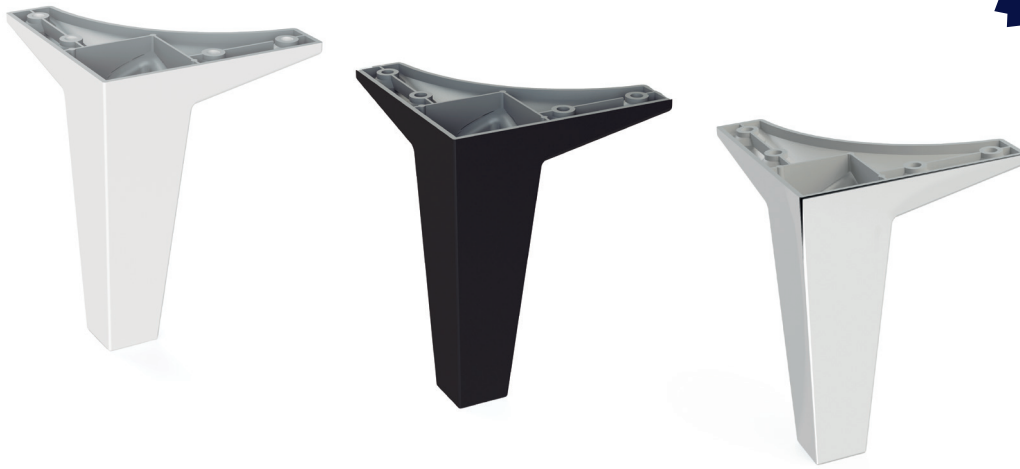

CALI Pata de plástico

NUEVO
EN
CATALOGO

CÓDIGO	Material	Acabado	
195.101	plástico	negro mate	250
195.102	plástico	blanco mate	250
195.103	plástico	chromo mate	250