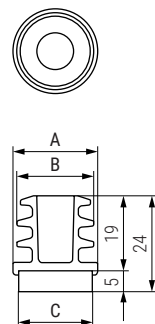

FONDA Contera redonda con fieltro

NUEVO EN CATALOGO

CÓDIGO	A	B	C	Material	Acabado	
988.601	Ø16	Ø14	Ø14	plástico-fieltro	negro-marrón	500
988.602	Ø18	Ø16	Ø16	plástico-fieltro	negro-marrón	500
988.603	Ø20	Ø18	Ø18	plástico-fieltro	negro-marrón	500
988.604	Ø22	Ø20	Ø20	plástico-fieltro	negro-marrón	500
988.605	Ø25	Ø23	Ø23	plástico-fieltro	negro-marrón	500

FRATO Contera cuadrada con fieltro

NUEVO EN CATALOGO

CÓDIGO	A	B	C	D	E	Material	Acabado	
988.611	15x15	13x13	13,5x13,5	23	18	plástico-fieltro	negro-marrón	500
988.612	16x16	14x14	13,5x13,5	23	18	plástico-fieltro	negro-marrón	500
988.613	18x18	16x16	15,5x15,5	19	14	plástico-fieltro	negro-marrón	500
988.614	20x20	18x18	17,5x17,5	23	18	plástico-fieltro	negro-marrón	500
988.615	25x25	23x23	22,5x22,5	23	18	plástico-fieltro	negro-marrón	500