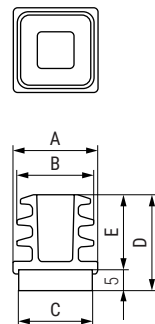

FONDA Contera redonda con fieltro

NUEVO EN CATALOGO

CÓDIGO	A	B	C	Material	Acabado	
988.601	Ø16	Ø14	Ø14	plástico-fieltro	negro-marrón	500
988.602	Ø18	Ø16	Ø16	plástico-fieltro	negro-marrón	500
988.603	Ø20	Ø18	Ø18	plástico-fieltro	negro-marrón	500
988.604	Ø22	Ø20	Ø20	plástico-fieltro	negro-marrón	500
988.605	Ø25	Ø23	Ø23	plástico-fieltro	negro-marrón	500

FRATO Contera cuadrada con fieltro

NUEVO EN CATALOGO

CÓDIGO	A	B	C	D	E	Material	Acabado	
988.611	15x15	13x13	13,5x13,5	23	18	plástico-fieltro	negro-marrón	500
988.612	16x16	14x14	13,5x13,5	23	18	plástico-fieltro	negro-marrón	500
988.613	18x18	16x16	15,5x15,5	19	14	plástico-fieltro	negro-marrón	500
988.614	20x20	18x18	17,5x17,5	23	18	plástico-fieltro	negro-marrón	500
988.615	25x25	23x23	22,5x22,5	23	18	plástico-fieltro	negro-marrón	500