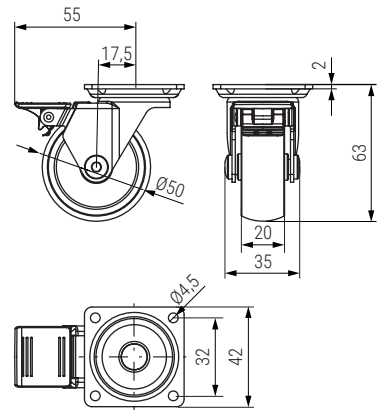

EMMA III Rueda giratoria aro de goma antihilo Ø50 con freno y placa

NUEVO
EN
CATALOGO

banda rodadura
de goma

Código

Material

Acabado

1226.31

acero - goma

zincado gris

100

EMMA III Rueda giratoria aro de goma antihilo Ø50 con placa

NUEVO
EN
CATALOGO

banda rodadura
de goma

Código

Material

Acabado