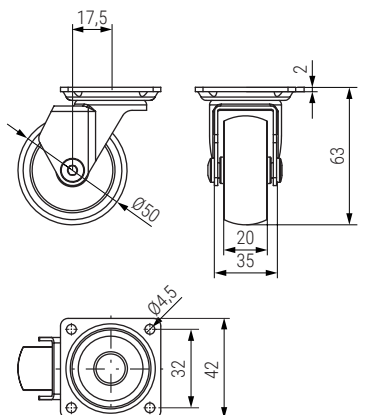

EMMA III Rueda giratoria aro de goma antihilo Ø50 con freno y placa

NUEVO
EN
CATALOGO

banda rodadura
de goma

Código

Material

Acabado

1226.31

acero - goma

zincado gris

100

EMMA III Rueda giratoria aro de goma antihilo Ø50 con placa

NUEVO
EN
CATALOGO

banda rodadura
de goma

Código

Material

Acabado

1226.32

acero - goma

zincado gris

100