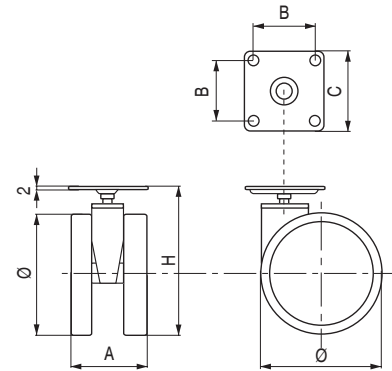

**DUNCAN** Rueda giratoria, con freno o sin freno  
Con placa

banda rodadura  
de Poliuretano

DUNCAN 75 Ø75 H96

banda rodadura  
de Poliuretano

DUNCAN 65 Ø65 H81

DUNCAN 50 Ø50 H64

banda rodadura  
de Poliuretano

Espiga roscada M8  
Para ruedas DUNCAN Ø50 y Ø65.  
No valido para Ø 75

CÓDIGO:  
381.19

ACTUALIZADO EL DÍA 03/04/2023

CÓDIGO							Carga máxima	Acabado			
Sin freno	Con freno	Ø	H	A	B	C		Soporte	Banda	Placa	
381.2	381.3	50	64	43	32	42	25kg.	blanco	gris	blanco	120
381.6	381.7	65	81	51	38	50	40kg.	blanco	gris	blanco	100
381.10	381.11	75	96	59	46	60	60kg.	blanco	gris	blanco	50
381.4	381.5	50	64	43	32	42	25kg.	gris	negro	gris	120
381.8	381.9	65	81	51	38	50	40kg.	gris	negro	gris	100
381.12	381.13	75	96	59	46	60	60kg.	gris	negro	gris	50
381.17	381.16	65	81	51	38	50	40kg.	blanco	negro	blanco	100