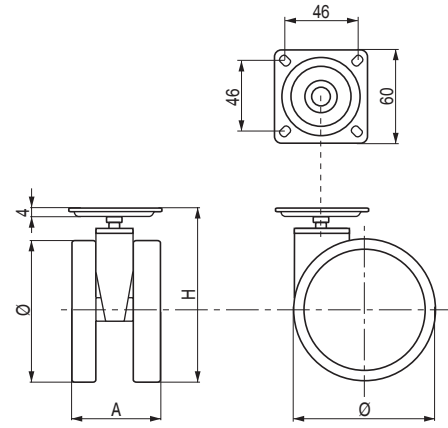

**DUNCAN** Rueda giratoria, con freno o sin freno  
Con placa

banda rodadura  
de Poliuretano

DUNCAN 75 Ø75 H96

banda rodadura  
de Poliuretano

DUNCAN 65 Ø65 H81

DUNCAN 50 Ø50 H64

banda rodadura  
de Poliuretano

Espiga roscada M8  
Para ruedas DUNCAN Ø50 y Ø65.  
No valido para Ø 75

CÓDIGO:  
381.19

ACTUALIZADO EL DÍA 03/04/2023

CÓDIGO							Carga máxima	Acabado			
Sin freno	Con freno	Ø	H	A	B	C		Soporte	Banda	Placa	
381.2	381.3	50	64	43	32	42	25kg.	blanco	gris	blanco	120
381.6	381.7	65	81	51	38	50	40kg.	blanco	gris	blanco	100
381.10	381.11	75	96	59	46	60	60kg.	blanco	gris	blanco	50
381.4	381.5	50	64	43	32	42	25kg.	gris	negro	gris	120
381.8	381.9	65	81	51	38	50	40kg.	gris	negro	gris	100
381.12	381.13	75	96	59	46	60	60kg.	gris	negro	gris	50
381.17	381.16	65	81	51	38	50	40kg.	blanco	negro	blanco	100