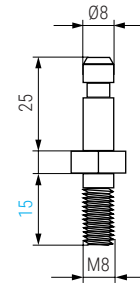

**DUNCAN** Rueda giratoria, con freno o sin freno  
Con placa

banda rodadura  
de Poliuretano

DUNCAN 75 Ø75 H96

banda rodadura  
de Poliuretano

DUNCAN 65 Ø65 H81

DUNCAN 50 Ø50 H64

banda rodadura  
de Poliuretano

Espiga roscada M8  
Para ruedas DUNCAN Ø50 y Ø65.  
No valido para Ø 75

CÓDIGO:  
381.19

ACTUALIZADO EL DÍA 03/04/2023

CÓDIGO							Carga máxima	Acabado			
Sin freno	Con freno	Ø	H	A	B	C		Soporte	Banda	Placa	
381.2	381.3	50	64	43	32	42	25kg.	blanco	gris	blanco	120
381.6	381.7	65	81	51	38	50	40kg.	blanco	gris	blanco	100
381.10	381.11	75	96	59	46	60	60kg.	blanco	gris	blanco	50
381.4	381.5	50	64	43	32	42	25kg.	gris	negro	gris	120
381.8	381.9	65	81	51	38	50	40kg.	gris	negro	gris	100
381.12	381.13	75	96	59	46	60	60kg.	gris	negro	gris	50
381.17	381.16	65	81	51	38	50	40kg.	blanco	negro	blanco	100