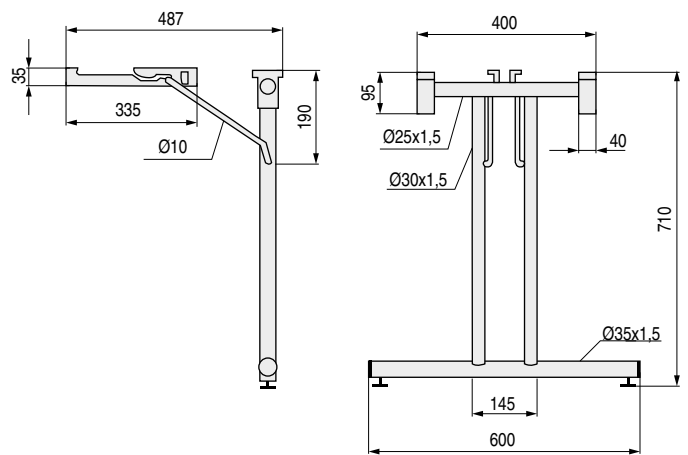

MODUS Juego de dos bastidores plegables para montar una mesa
 Altura total 710 mm.(sin tablero). Para tablero mínimo de 700x1.250mm.
 Sistema de montaje rápido. Apilables

Apilable. Importante ahorro de espacio.

Plegable. Fácil de montar.

Dimensiones mínimas del tablero

- Bastidor con topes de plástico negro que permite apilar unas mesas con otras.
- Sistema muy fácil y sencillo de montar:
 El cliente solo tiene que colocar el tablero de madera que desee.
 El tablero debe tener como mínimo las dimensiones 700x1.250mm.
- Se sirven por juegos de 2 bastidores para montar una mesa.

CÓDIGO	Material	Acabado	
1006.3	hierro	chromo	1 juego