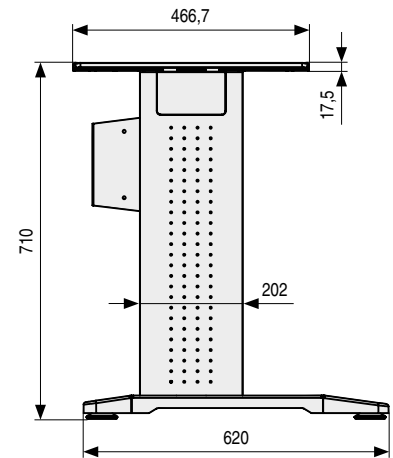

**TROPEA DUO** Bastidor de tres patas y dos barras extensibles desde 1.200mm. a 1.800mm.

• Sistema muy fácil y sencillo de montar: sólo tiene que colocar los tableros de madera, con el diseño y acabado que desee encima del bastidor. Conseguirá una mesa doble de oficina robusta, fuerte y muy elegante.

CÓDIGO	Material	Acabado	
1210.26	aluminio-hierro	gris RAL 9006	1 juego

Juego de escuadras frontales para colocar un frente de madera

• Escuadras para enganchar a las patas del bastidor, para poder colocar un tablero frontal de madera con las medidas deseadas. Herrajes Incluidos.