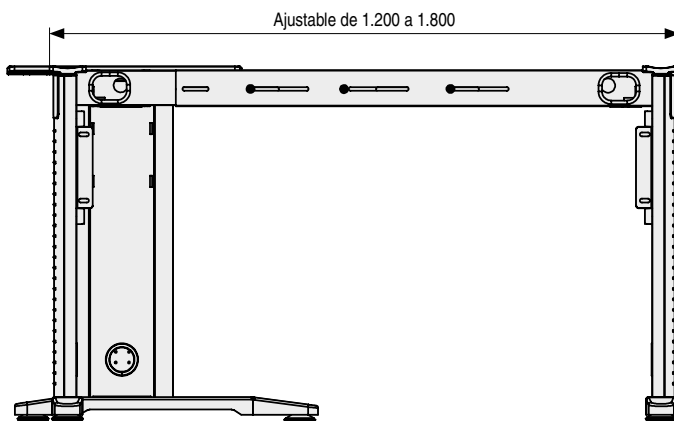

**TROPEA DUO** Bastidor de tres patas y dos barras extensibles desde 1.200mm. a 1.800mm.

• Sistema muy fácil y sencillo de montar: sólo tiene que colocar los tableros de madera, con el diseño y acabado que desee encima del bastidor. Conseguirá una mesa doble de oficina robusta, fuerte y muy elegante.

CÓDIGO	Material	Acabado	
1210.26	aluminio-hierro	gris RAL 9006	1 juego

Juego de escuadras frontales para colocar un frente de madera

• Escuadras para enganchar a las patas del bastidor, para poder colocar un tablero frontal de madera con las medidas deseadas. Herrajes Incluidos.