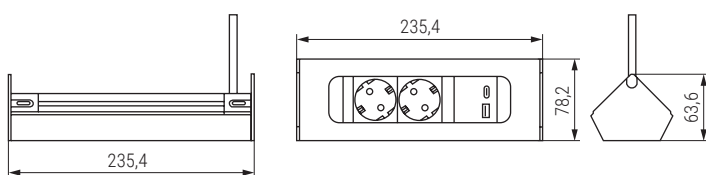

**CASIA 2** Regleta de rincón 2xTT. + USB A/C  
Para **sobreponer**.

**BACH  
MAN**

**CASIA 2** es una regleta de caja de enchufes diseñada con estilo para rincones y ofrece una solución práctica para la cocina.

Hoja instrucciones

**CÓDIGO**

238.127

**Material**

aluminio-plástico

**Acabado**

negro

1