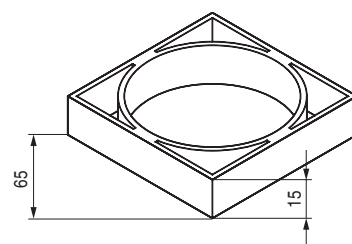

KOBBI2 Distanciador para sobreponer
Para el foco led mod. KOBBI 2

• Artículos con letra **V** se piden bajo pedido.

CÓDIGO	Material	Acabado	
177.169 V	aluminio	plata mate	20
177.170 V	aluminio	chromo	20
177.171 V	aluminio	níquel satinado	20
177.172 V	aluminio	oro	20
177.173 V	aluminio	negro	20

• Artículos con letra **V** se piden bajo pedido.

CÓDIGO	Material	Acabado	
177.179 V	aluminio	plata mate	10
177.180 V	aluminio	chromo	10
177.181 V	aluminio	níquel satinado	10
177.182 V	aluminio	oro	10
177.183 V	aluminio	negro	10