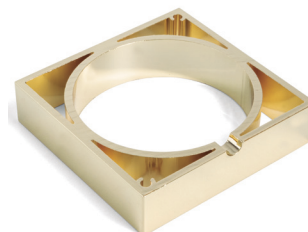

KOBBI2 Distanciador para sobreponer
Para el foco led mod. KOBBI 2

• Artículos con letra **V** se piden bajo pedido.

CÓDIGO	Material	Acabado	
177.169 V	aluminio	plata mate	20
177.170 V	aluminio	chromo	20
177.171 V	aluminio	níquel satinado	20
177.172 V	aluminio	oro	20
177.173 V	aluminio	negro	20

• Artículos con letra **V** se piden bajo pedido.

CÓDIGO	Material	Acabado	
177.179 V	aluminio	plata mate	10
177.180 V	aluminio	chromo	10
177.181 V	aluminio	níquel satinado	10
177.182 V	aluminio	oro	10
177.183 V	aluminio	negro	10