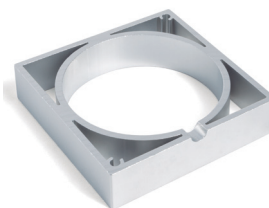

KOBBI2 Distanciador para sobreponer
Para el foco led mod. KOBBI 2

• Artículos con letra **V** se piden bajo pedido.

CÓDIGO	Material	Acabado	
177.169 V	aluminio	plata mate	20
177.170 V	aluminio	chromo	20
177.171 V	aluminio	níquel satinado	20
177.172 V	aluminio	oro	20
177.173 V	aluminio	negro	20

• Artículos con letra **V** se piden bajo pedido.

CÓDIGO	Material	Acabado	
177.179 V	aluminio	plata mate	10
177.180 V	aluminio	chromo	10
177.181 V	aluminio	níquel satinado	10
177.182 V	aluminio	oro	10
177.183 V	aluminio	negro	10