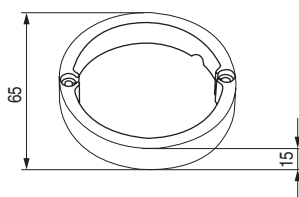

KOBBI2 Distanciador para sobreponer
Para el foco led mod. KOBBI 2

• Artículos con letra **V** se piden bajo pedido.

CÓDIGO	Material	Acabado	
177.169 V	aluminio	plata mate	20
177.170 V	aluminio	chromo	20
177.171 V	aluminio	níquel satinado	20
177.172 V	aluminio	oro	20
177.173 V	aluminio	negro	20

• Artículos con letra **V** se piden bajo pedido.

CÓDIGO	Material	Acabado	
177.179 V	aluminio	plata mate	10
177.180 V	aluminio	chromo	10
177.181 V	aluminio	níquel satinado	10
177.182 V	aluminio	oro	10
177.183 V	aluminio	negro	10