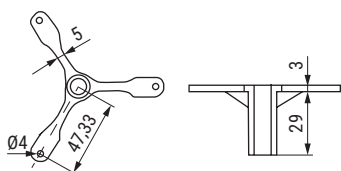

KELA Pasacable con 6 vías para mesa de oficina o escritorio Ø45

NUEVO
EN
CATALOGO

Base superior

Pieza central con 6
vías para cables

Base inferior

- Altura máxima 800mm regulable.
- Instalación rápida y sencilla.