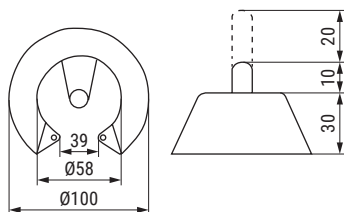

KELA Pasacable con 6 vías para mesa de oficina o escritorio Ø45

NUEVO
EN
CATALOGO

Base superior

Pieza central con 6
vías para cables

Base inferior

- Altura máxima 800mm regulable.
- Instalación rápida y sencilla.