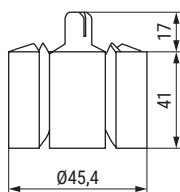

KELA Pasacable con 6 vías para mesa de oficina o escritorio Ø45

NUEVO
EN
CATALOGO

Base superior

Pieza central con 6
vías para cables

Base inferior

- Altura máxima 800mm regulable.
- Instalación rápida y sencilla.