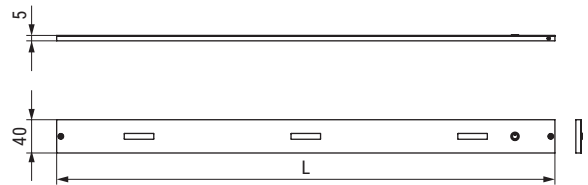

FLEXA Lámpara LED con interruptor electrónico
Luz natural 4.100K. Transformador incluido 12V DC
Para sobreponer

NUEVO
EN
CATALOGO

IP44  

UTILIZAR CONVERTIDOR LED DE TENSION CONSTANTE

- 3W power led / CCT: 4100°K Luz natural / CRI: RA> 80.
- Lámpara de aluminio plata mate y cubierta de poliuretano anti-arañazos
- Cable de 1,8 metros. Conector mini-Led.
- Con proteccion IP44.
- Fijación con dos tornillos.

CÓDIGO	L	Wattos	Tensión	Material	Acabado	
177.136	450	6W.	12V. DC	aluminio	plata mate	1
177.137	600	9W.	12V. DC	aluminio	plata mate	1
177.138	900	12W.	12V. DC	aluminio	plata mate	1
177.139	1050	15W.	12V. DC	aluminio	plata mate	1