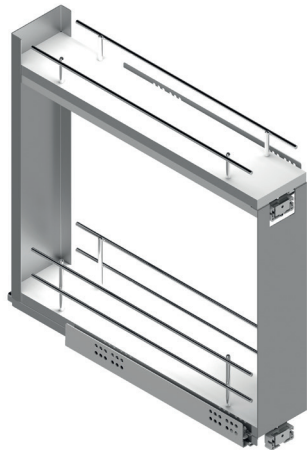

## Serie COMPACT Modulo botellero

Módulo botellero COMPACT extraíble.

- Bandejas con base de melamina blanca.
- Con guías ocultas de cierre amortiguado y extracción total.
- Fijación lateral. Con enganches regulables para puerta incluidos.

Hoja instrucciones

CÓDIGO	Módulo	Medidas			
		Ancho	Alto	Fondo	
1008.21	150	112-118	481	493	1
1008.22	200	162-168	481	493	1
1008.23	250	212-218	481	493	1

## Serie COMPACT Modulo botellero/ Panero

Módulo botellero/panero COMPACT extraíble.

- Bandeja con base de melamina blanca.
- Con guías ocultas de cierre amortiguado y extracción total.
- Fijación lateral. Con enganches regulables para puerta incluidos.