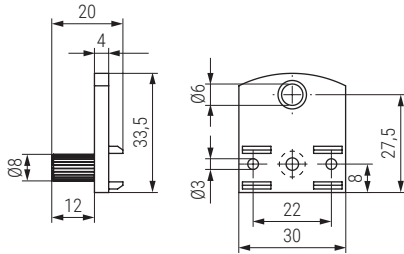

TURA Soporte de cierre para módulos de cocina.

Perfil de aluminio TURA

Ejemplo barra montada

CÓDIGO	Largo	Material	Acabado	
9036.31	3m.	aluminio	plata mate	1/12 barras

Soporte con tetón TURA

CÓDIGO	Material	Acabado	
9036.32	acero	bruto	500

Soporte sin tetón TURA

CÓDIGO	Material	Acabado	
9036.33	acero	bruto	500

Información y Complementos recomendados