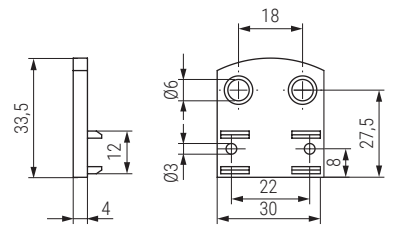

TURA Soporte de cierre para módulos de cocina.

Perfil de aluminio TURA

Ejemplo barra montada

CÓDIGO	Largo	Material	Acabado	
9036.31	3m.	aluminio	plata mate	1/12 barras

Soporte con tetón TURA

CÓDIGO	Material	Acabado	
9036.32	acero	bruto	500

Soporte sin tetón TURA

CÓDIGO	Material	Acabado	
9036.33	acero	bruto	500

Información y Complementos recomendados