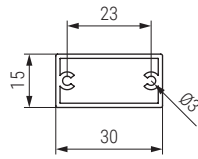

TURA Soporte de cierre para módulos de cocina.

Perfil de aluminio TURA

Ejemplo barra montada

CÓDIGO	Largo	Material	Acabado	
9036.31	3m.	aluminio	plata mate	1/12 barras

Soporte con tetón TURA

CÓDIGO	Material	Acabado	
9036.32	acero	bruto	500

Soporte sin tetón TURA

CÓDIGO	Material	Acabado	
9036.33	acero	bruto	500

Información y Complementos recomendados