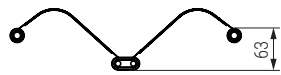

EIRE Escurreplatos-vasos con bandeja recogeagua

NUEVO EN CATALOGO

Conjunto EIRE compuesto de escurreplatos y escurrevasos fabricado en acero inoxidable AISI 304.

- Con acabado de calidad y bandeja recogegotas.
- Resistente, funcional y estabilidad excepcional.
- Buena estabilidad.
- Profundidad mínima de 300mm. Altura mínima de módulo de 625mm.