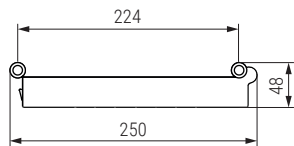

EIRE Escurreplatos-vasos con bandeja recogeagua

NUEVO EN CATALOGO

Conjunto EIRE compuesto de escurreplatos y escurrevasos fabricado en acero inoxidable AISI 304.

- Con acabado de calidad y bandeja recogegotas.
- Resistente, funcional y estabilidad excepcional.
- Buena estabilidad.
- Profundidad mínima de 300mm. Altura mínima de módulo de 625mm.

CÓDIGO		Módulo	Material	
Acero inox	Negro			
9036.101	-	450	acero inoxidable	1 kit
9036.102	9036.107	600	acero inoxidable	1 kit
9036.103	-	700	acero inoxidable	1 kit
9036.104	9036.109	800	acero inoxidable	1 kit
9036.105	9036.110	900	acero inoxidable	1 kit
9036.106	-	1.000	acero inoxidable	1 kit