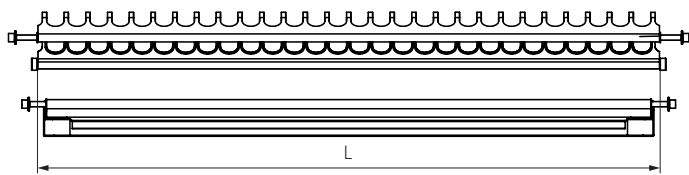

EIRE Escurreplatos-vasos con bandeja recogeagua

NUEVO EN CATALOGO

Conjunto EIRE compuesto de escurreplatos y escurrevasos fabricado en acero inoxidable AISI 304.

- Con acabado de calidad y bandeja recogegotas.
- Resistente, funcional y estabilidad excepcional.
- Buena estabilidad.
- Profundidad mínima de 300mm. Altura mínima de módulo de 625mm.

CÓDIGO		Módulo	Material	
Acero inox	Negro			
9036.101	-	450	acero inoxidable	1 kit
9036.102	9036.107	600	acero inoxidable	1 kit
9036.103	-	700	acero inoxidable	1 kit
9036.104	9036.109	800	acero inoxidable	1 kit
9036.105	9036.110	900	acero inoxidable	1 kit
9036.106	-	1.000	acero inoxidable	1 kit