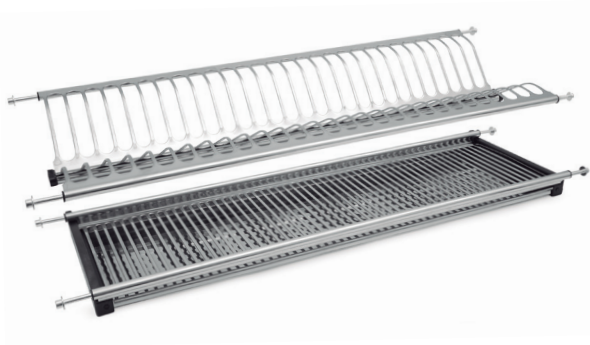

EIRE Escurreplatos-vasos con bandeja recogeagua

NUEVO EN CATALOGO

Conjunto EIRE compuesto de escurreplatos y escurrevasos fabricado en acero inoxidable AISI 304.

- Con acabado de calidad y bandeja recogegotas.
- Resistente, funcional y estabilidad excepcional.
- Buena estabilidad.
- Profundidad mínima de 300mm. Altura mínima de módulo de 625mm.

CÓDIGO		Módulo	Material	
Acero inox	Negro			
9036.101	-	450	acero inoxidable	1 kit
9036.102	9036.107	600	acero inoxidable	1 kit
9036.103	-	700	acero inoxidable	1 kit
9036.104	9036.109	800	acero inoxidable	1 kit
9036.105	9036.110	900	acero inoxidable	1 kit
9036.106	-	1.000	acero inoxidable	1 kit