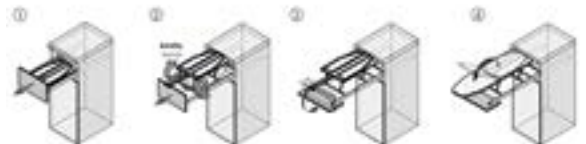

NEVA Mesa de planchar abatible y giratoria
Para sujeción a pared/muro

- Sistema montado totalmente. Abatible y girable 180°. Para colocación en muro.
- Funda de rayas en color blanco y gris. Otros acabados bajo pedido. Consultar.

CÓDIGO	Medidas			
	Ancho	Alto	Fondo	
1008.903	326	525	545	1

Acabado blanco RAL 9016

LINDA Mesa de planchar extraíble y abatible
Para colocación en el interior del mueble/cajón

Hoja instrucciones

- Sistema de cajón extraíble y plegable. Al extraer el cajón se despliega de forma automática.
- Anchura interior libre de 362 a 500mm.
- Profundidad interior del mueble 500mm.
- Funda de rayas en color blanco y gris. Otros acabados bajo pedido. Consultar.

CÓDIGO	Mueble	
1008.904	400 / 450 / 500	1 juego

Acabado blanco RAL 9016