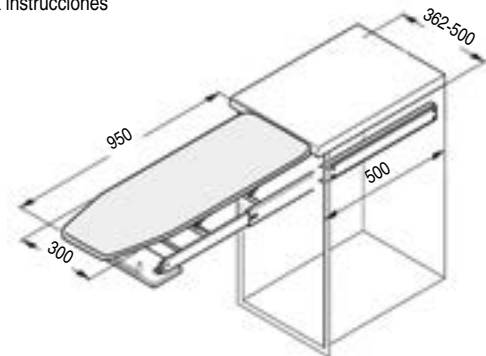

NEVA Mesa de planchar abatible y giratoria
Para sujeción a pared/muro

- Sistema montado totalmente. Abatible y girable 180°. Para colocación en muro.
- Funda de rayas en color blanco y gris. Otros acabados bajo pedido. Consultar.

CÓDIGO	Medidas			
	Ancho	Alto	Fondo	
1008.903	326	525	545	1

Acabado blanco RAL 9016

LINDA Mesa de planchar extraíble y abatible
Para colocación en el interior del mueble/cajón

Hoja instrucciones

- Sistema de cajón extraíble y plegable. Al extraer el cajón se despliega de forma automática.
- Anchura interior libre de 362 a 500mm.
- Profundidad interior del mueble 500mm.
- Funda de rayas en color blanco y gris. Otros acabados bajo pedido. Consultar.