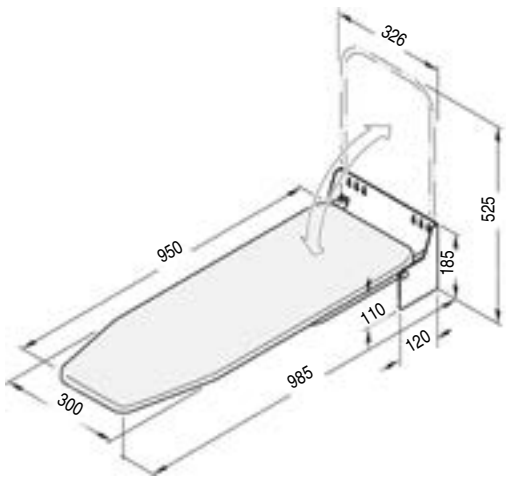

NEVA Mesa de planchar abatible y giratoria
Para sujeción a pared/muro

- Sistema montado totalmente. Abatible y girable 180°. Para colocación en muro.
- Funda de rayas en color blanco y gris. Otros acabados bajo pedido. Consultar.

CÓDIGO	Medidas			
	Ancho	Alto	Fondo	
1008.903	326	525	545	1

Acabado blanco RAL 9016

LINDA Mesa de planchar extraíble y abatible
Para colocación en el interior del mueble/cajón

Hoja instrucciones

- Sistema de cajón extraíble y plegable. Al extraer el cajón se despliega de forma automática.
- Anchura interior libre de 362 a 500mm.
- Profundidad interior del mueble 500mm.
- Funda de rayas en color blanco y gris. Otros acabados bajo pedido. Consultar.

CÓDIGO	Mueble	
1008.904	400 / 450 / 500	1 juego

Acabado blanco RAL 9016