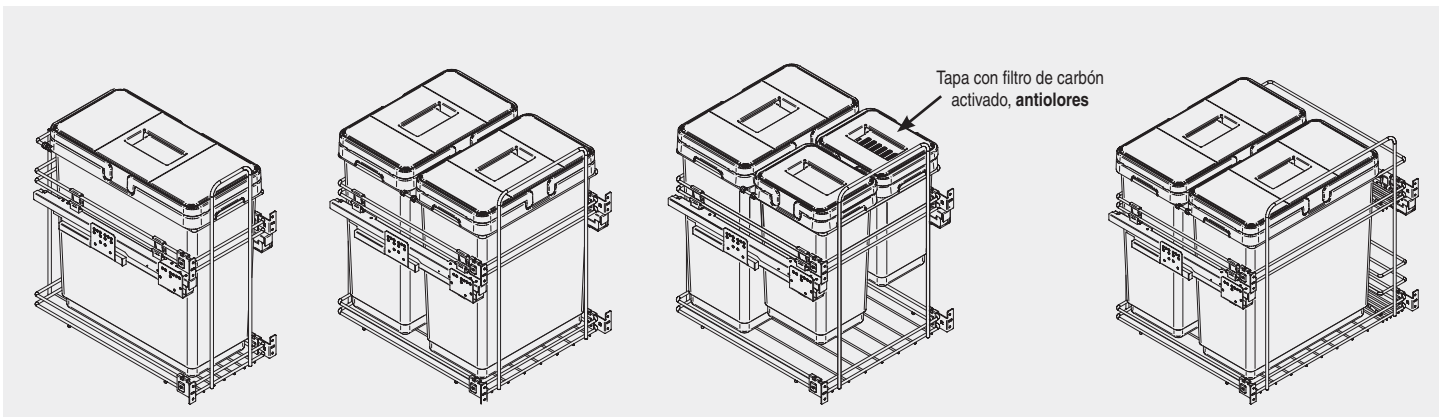

**KOMBI** Módulo cubo basura con guías de extracción total, cierre amortiguado  
Fijación de las guías a los costados del mueble. Para colocar frente de madera o puerta batiente

**cierre**  
**amortiguado**

Kit de escuadras para fijar frontalmente a la puerta

**KOMBI 1-300**  
1 x 33L.  
Para mueble de 300

**KOMBI 2-450**  
2 x 30L.  
Para mueble de 450

**KOMBI 3-450**  
30L. + 10L. + 9L.  
Para mueble de 450

**KOMBI 2-600**  
2 x 33L.  
Para mueble de 600

Sistema de cubos de basura **KOMBI** para muebles de 300, 450 y 600mm.  
Compuesto de:

- Estructura de alambre cromo con guías de extracción total y cierre amortiguado.
- Contenedores de plástico con tapaderas manuales incluidas.
- Extracción manual con puerta batiente (sin utilizar el kit incluido de escuadras) o extracción con el frente de la puerta colocando el kit de 4 escuadras de fijación.
- Tapa con filtro de carbón activado, antiolores, reduce olores fuertes de restos de comida (incluido sólo en el cubo [Cód. 1419.209](#)).

ACTUALIZADO EL DÍA 28/11/2020

Hoja instrucciones  
M300

Hoja instrucciones  
M450

Hoja instrucciones  
M600

CÓDIGO	Cubos	Mueble	Medidas			
			Ancho	Alto	Fondo	
1419.207	1x33L	300	264-268	522	486	1
1419.208	2x30L	450	414-418	522	472	1
1419.209	30L+10L+9L	450	414-418	522	472	1
1419.210	2x33L	600	564-568	522	472	1