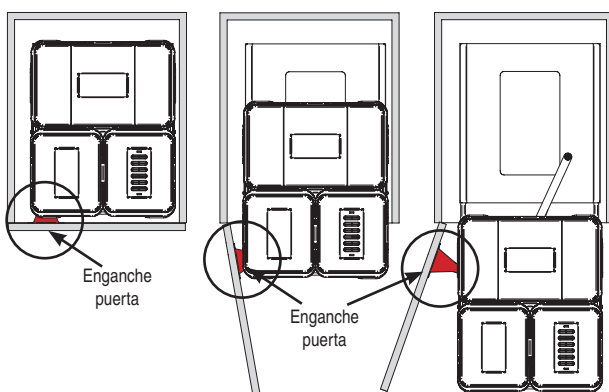

Tapa con filtro de carbón activado, **antiolores**, reduce olores fuertes de restos de comida. **Apertura automática del módulo.** Se extrae hacia fuera el módulo de cubos al mismo tiempo que se abre la puerta batiente.

Fijación a la base del mueble. Instrucciones de montaje incluidas.

**MAGICA 2-400**  
2 x 20L.  
Para mueble de 400

**MAGICA 2-450**  
2 x 30L.  
Para mueble de 450

**MAGICA 3-450**  
30L. + 10L. + 9L.  
Para mueble de 450

Tapa con filtro de carbón activado **antiolores**

**Secuencia de apertura/cierre automática de la puerta con el módulo de cubos**

**Importante:** Utilizar bisagras de cazoleta de 110° para facilitar la extracción del módulo de cubos de basura, cód. 30.336 en versión amortiguada o 30.101 en versión estándar. Otras bisagras en el grupo 2.

Hoja instrucciones

STOCK HASTA FIN DE EXISTENCIAS  
ACTUALIZADO EL DÍA 11/02/2021

| CÓDIGO   | Cubos      | Mueble | Medidas |      |       | 1 |
|----------|------------|--------|---------|------|-------|---|
|          |            |        | Ancho   | Alto | Fondo |   |
| 1419.204 | 2x20L      | 400    | 310     | 580  | 440   | 1 |
| 1419.205 | 2x30L      | 450    | 360     | 580  | 440   | 1 |
| 1419.206 | 30L+10L+9L | 450    | 360     | 580  | 440   | 1 |