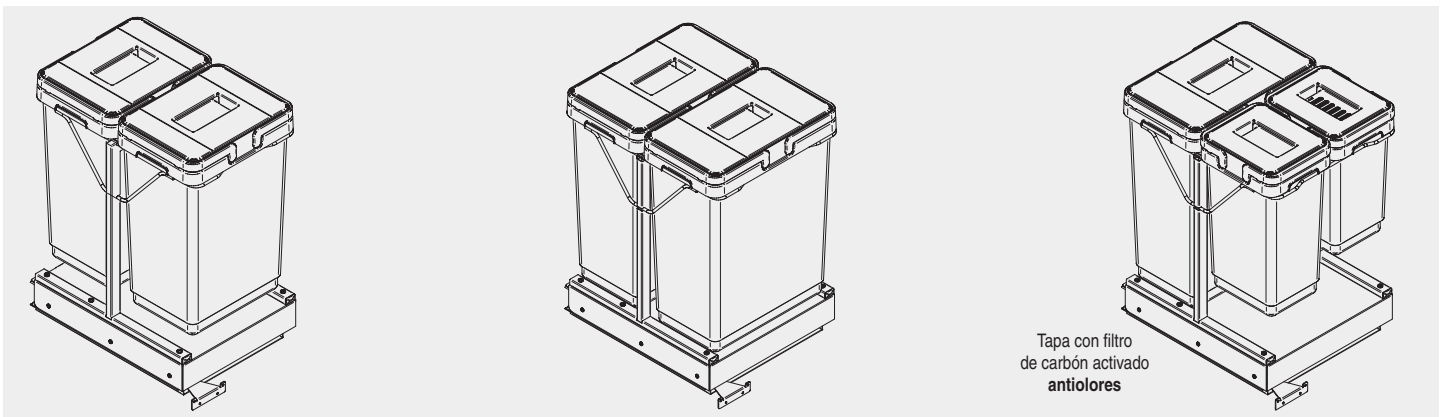

**MAGICA** Módulo cubo basura con guías para extracción automática  
Fijación a la base del mueble. Extracción automática para puerta batiente

Sistema de cubos de basura **MAGICA** para módulos de 400 y 450mm.

Compuesto de:

- Estructura de acero pintado gris con guías de extracción total.
- Soporte para contenedores en alambre cromo.
- Contenedores de plástico con tapaderas incluidas.
- Kit de enganches a la puerta para la extracción automática incluidos

Tapa con filtro de carbón activado, **antiolores**, reduce olores fuertes de restos de comida. **Apertura automática del módulo.** Se extrae hacia fuera el módulo de cubos al mismo tiempo que se abre la puerta batiente.

Tapa con filtro de carbón activado **antiolores**

**Secuencia de apertura/cierre automática de la puerta con el módulo de cubos**

**Importante:** Utilizar bisagras de cazoleta de 110° para facilitar la extracción del módulo de cubos de basura, cód. 30.336 en versión amortiguada o 30.101 en versión estándar. Otras bisagras en el grupo 2.