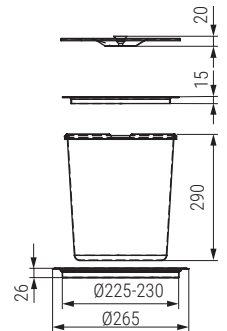

MANZANA Módulo cubo de basura extraíble

ACTUALIZADO EL DÍA 27/04/2023

CÓDIGO	Material	Acabado	Medidas			
			Ancho	Alto	Fondo	
1070.604	plástico	gris RAL 9006	298	380	476	1

KAIROS Cubo de basura

CÓDIGO	Material	Acabado	Medidas		
			Ø	Alto	
488.26	a.inox.-plástico	chromo-gris	275	350	1

ADARO Cubo de basura con tapa de acero

Vídeo montaje

• Hacer un taladro de Ø240 mm. para encajar en la encimera.

CÓDIGO	Material	Acabado	Medidas			
			Ancho	Ø Tapa	Ø Taladro	
488.37	a.inox.-plástico	mate-azul	265	235	240-245	1

RING Cubo de basura

ACTUALIZADO EL DÍA 27/12/2021

CÓDIGO	Material	Acabado	Medidas			
			Ancho	Alto	Fondo	
488.25	plástico	gris	270	320	270	1