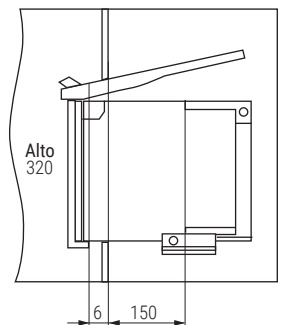

MANZANA Módulo cubo de basura extraíble

ACTUALIZADO EL DÍA 27/04/2023

CÓDIGO	Material	Acabado	Medidas			
			Ancho	Alto	Fondo	
1070.604	plástico	gris RAL 9006	298	380	476	1

KAIROS Cubo de basura

CÓDIGO	Material	Acabado	Medidas		
			Ø	Alto	
488.26	a.inox.-plástico	chromo-gris	275	350	1

ADARO Cubo de basura con tapa de acero

Vídeo montaje

• Hacer un taladro de Ø240 mm. para encajar en la encimera.

CÓDIGO	Material	Acabado	Medidas			
			Ancho	Ø Tapa	Ø Taladro	
488.37	a.inox.-plástico	mate-azul	265	235	240-245	1

RING Cubo de basura

ACTUALIZADO EL DÍA 27/12/2021

CÓDIGO	Material	Acabado	Medidas			
			Ancho	Alto	Fondo	
488.25	plástico	gris	270	320	270	1