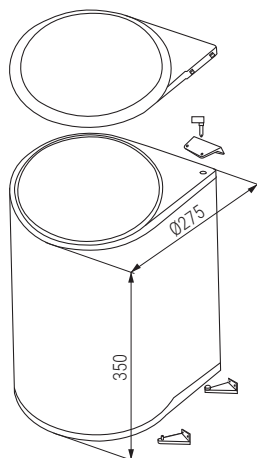

MANZANA Módulo cubo de basura extraíble

ACTUALIZADO EL DÍA 27/04/2023

CÓDIGO	Material	Acabado	Medidas			
			Ancho	Alto	Fondo	
1070.604	plástico	gris RAL 9006	298	380	476	1

KAIROS Cubo de basura

CÓDIGO	Material	Acabado	Medidas		
			Ø	Alto	
488.26	a.inox.-plástico	chromo-gris	275	350	1

ADARO Cubo de basura con tapa de acero

Vídeo montaje

• Hacer un taladro de Ø240 mm. para encajar en la encimera.

CÓDIGO	Material	Acabado	Medidas			
			Ancho	Ø Tapa	Ø Taladro	
488.37	a.inox.-plástico	mate-azul	265	235	240-245	1

RING Cubo de basura

ACTUALIZADO EL DÍA 27/12/2021

CÓDIGO	Material	Acabado	Medidas			
			Ancho	Alto	Fondo	
488.25	plástico	gris	270	320	270	1