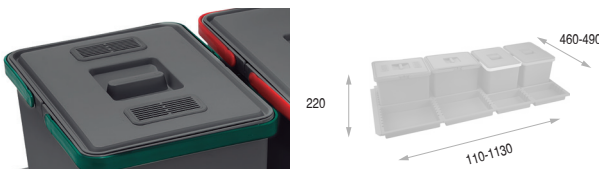

METROPOLIS 4 Módulo cubo de basura **LÍNEA ORGANITA**
4 contenedores de 12 litros