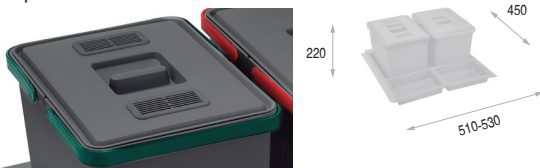

METROPOLIS 2 Módulo cubo de basura **LÍNEA ORGANITA**
2 contenedores de 12 litros

1 tapa con filtro antiolores.

ACTUALIZADO EL DÍA 27/12/2021

- Bandeja de cubos de basura para recogida selectiva.
- Para módulos de cajones 600mm.
- Válido para cajones mod. DUCATI y QUBE.
- Con juntas de montaje flexibles para adaptarse perfectamente al cajón.
- Posibilidad de cambiar la posición de los compartimentos.
- Todas las bandejas llevan un cubo con tapa y filtro antiolores.

CÓDIGO	Material	Acabado	Medidas			
			Ancho	Alto	Fondo	
488.44	plástico	antracita	510-530	220	460-490	1

METROPOLIS 3 Módulo cubo de basura **LÍNEA ORGANITA**
4 contenedores de 12 litros

1 tapa con filtro antiolores.

ACTUALIZADO EL DÍA 27/12/2021

- Bandeja de cubos de basura para recogida selectiva.
- Para módulos de cajones 900mm.
- Válido para cajones mod. DUCATI y QUBE.
- Con juntas de montaje flexibles para adaptarse perfectamente al cajón.
- Posibilidad de cambiar la posición de los compartimentos.
- Todas las bandejas llevan un cubo con tapa y filtro antiolores.

- Bandeja de cubos de basura para recogida selectiva.
- Para módulos de cajones 1.200mm.
- Válido para cajones mod. DUCATI y QUBE.
- Con juntas de montaje flexibles para adaptarse perfectamente al cajón.
- Posibilidad de cambiar la posición de los compartimentos.
- Todas las bandejas llevan un cubo con tapa y filtro antiolores.