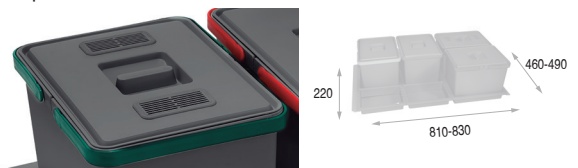

METROPOLIS 2 Módulo cubo de basura **LÍNEA ORGANITA**
2 contenedores de 12 litros

1 tapa con filtro antiolores.

ACTUALIZADO EL DÍA 27/12/2021

- Bandeja de cubos de basura para recogida selectiva.
- Para módulos de cajones 600mm.
- Válido para cajones mod. DUCATI y QUBE.
- Con juntas de montaje flexibles para adaptarse perfectamente al cajón.
- Posibilidad de cambiar la posición de los compartimentos.
- Todas las bandejas llevan un cubo con tapa y filtro antiolores.

CÓDIGO	Material	Acabado	Medidas			
			Ancho	Alto	Fondo	
488.44	plástico	antracita	510-530	220	460-490	1

METROPOLIS 3 Módulo cubo de basura **LÍNEA ORGANITA**
4 contenedores de 12 litros

1 tapa con filtro antiolores.

ACTUALIZADO EL DÍA 27/12/2021

- Bandeja de cubos de basura para recogida selectiva.
- Para módulos de cajones 900mm.
- Válido para cajones mod. DUCATI y QUBE.
- Con juntas de montaje flexibles para adaptarse perfectamente al cajón.
- Posibilidad de cambiar la posición de los compartimentos.
- Todas las bandejas llevan un cubo con tapa y filtro antiolores.

- Bandeja de cubos de basura para recogida selectiva.
- Para módulos de cajones 1.200mm.
- Válido para cajones mod. DUCATI y QUBE.
- Con juntas de montaje flexibles para adaptarse perfectamente al cajón.
- Posibilidad de cambiar la posición de los compartimentos.
- Todas las bandejas llevan un cubo con tapa y filtro antiolores.