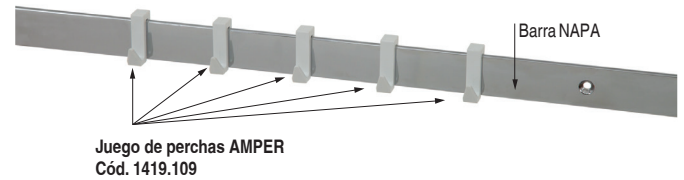

**AGAPE** Accesorio bandeja lisa porta-objetos en ABS blanco para introducir en marco CLEA

Accesorio bandeja lisa **AGAPE** fabricado en ABS y acabado blanco. Accesorio multifuncional para la colocación de objetos. Para introducir en el marco soporte CLEA. El código 1419.107 corresponde solo a la bandeja AGAPE. Deben pedirse por separado el marco CLEA (350/700) y la barra NAPA (900/1.200).

**AMPER** Juego de 5 perchas en ABS blanco para introducir a la barra NAPA

Juego de 5 perchas **AMPER** fabricado en ABS y acabado blanco. Para introducir en la barra NAPA. El código 1419.109 corresponde sólo a un juego de 5 perchas AMPER. Deben pedirse por separado la barra NAPA (900/1.200).

STOCK HASTA FIN DE EXISTENCIAS  
ACTUALIZADO EL DÍA 30/08/2021

CÓDIGO	Medidas			
	Largo	Alto	Fondo	
1419.107	350	20	120	1

Acabado ABS blanco

STOCK HASTA FIN DE EXISTENCIAS  
ACTUALIZADO EL DÍA 30/08/2021

CÓDIGO	Medidas			
	Largo	Alto	Fondo	
1419.109	350	20	120	1

Acabado ABS blanco