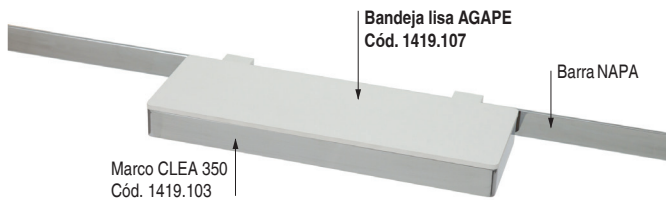

**AGAPE** Accesorio bandeja lisa porta-objetos en ABS blanco para introducir en marco CLEA

Accesorio bandeja lisa **AGAPE** fabricado en ABS y acabado blanco. Accesorio multifuncional para la colocación de objetos. Para introducir en el marco soporte CLEA. El código 1419.107 corresponde solo a la bandeja AGAPE. Deben pedirse por separado el marco CLEA (350/700) y la barra NAPA (900/1.200).

**AMPER** Juego de 5 perchas en ABS blanco para introducir a la barra NAPA

Juego de 5 perchas **AMPER** fabricado en ABS y acabado blanco. Para introducir en la barra NAPA. El código 1419.109 corresponde sólo a un juego de 5 perchas AMPER. Deben pedirse por separado la barra NAPA (900/1.200).

STOCK HASTA FIN DE EXISTENCIAS  
ACTUALIZADO EL DÍA 30/08/2021

CÓDIGO	Medidas			
	Largo	Alto	Fondo	
1419.107	350	20	120	1

Acabado ABS blanco

STOCK HASTA FIN DE EXISTENCIAS  
ACTUALIZADO EL DÍA 30/08/2021

CÓDIGO	Medidas			
	Largo	Alto	Fondo	
1419.109	350	20	120	1

Acabado ABS blanco