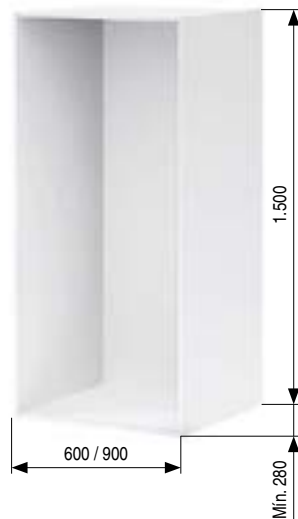

RULOX Kit persiana PVC enrollable premontada
Para espesor de tableros de 16mm.

El mecanismo **RULOX**, basado en dos flejes independientes, garantiza el correcto funcionamiento y durabilidad de la persiana.

Es rápido y fácil de montar, se instala sobre el frente del módulo, sin necesidad de ningún mecanizado. Si se precisa adaptar la persiana a una medida especial, te será muy fácil. Para ajustar el ancho de la persiana, tienes que cortar las lamas y la cornisa y para ajustar la altura, cortarás los dos perfiles guía por la parte inferior.

- Para módulos de ancho 600 o 900mm. y alto entre 1.300 y 1.500mm.
- Profundidad mínima del módulo 280mm.
- El acabado blanco microporo seda se puede personalizar con impresión digital de una foto, un dibujo, frase, etc. Bajo pedido, consultar.

Instrucciones de montaje incluidas,
Aconsejamos hacer pruebas técnicas.

Blanco

CÓDIGO	Material	Acabado	Medidas		
			Alto	Ancho	
1140.3	PVC	blanco	1.500	600	1
1140.13	PVC	blanco	1.500	900	1

Gris

CÓDIGO	Material	Acabado	Medidas		
			Alto	Ancho	
1140.2	PVC	gris	1.500	600	1
1140.12	PVC	gris	1.500	900	1