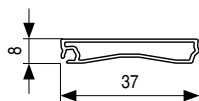

RULOX Kit persiana PVC enrollable premontada
Para espesor de tableros de 16mm.

El mecanismo **RULOX**, basado en dos flejes independientes, garantiza el correcto funcionamiento y durabilidad de la persiana.

Es rápido y fácil de montar, se instala sobre el frente del módulo, sin necesidad de ningún mecanizado. Si se precisa adaptar la persiana a una medida especial, te será muy fácil. Para ajustar el ancho de la persiana, tienes que cortar las lamas y la cornisa y para ajustar la altura, cortarás los dos perfiles guía por la parte inferior.

- Para módulos de ancho 600 o 900mm. y alto entre 1.300 y 1.500mm.
- Profundidad mínima del módulo 280mm.
- El acabado blanco microporo seda se puede personalizar con impresión digital de una foto, un dibujo, frase, etc. Bajo pedido, consultar.