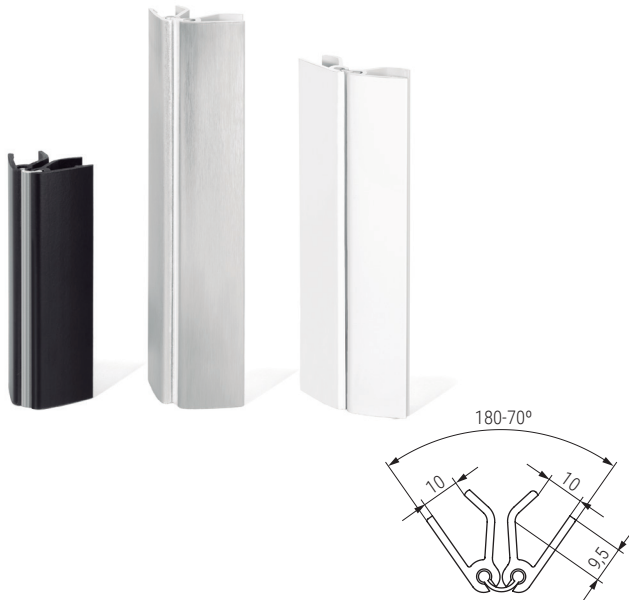

ZESIO Zócalo para muebles de cocinas
Con junta de goma antihumedad transparente

ALK®

Pinza para zócalo
de aluminio/PVC
CÓDIGO: 1125.18

CÓDIGO	Material	Acabado	Medidas		
			Largo	Alto	
9036.901	aluminio/PVC	plata mate	3,95m.	100mm.	10
9036.902	aluminio/PVC	plata mate	3,95m.	147mm.	10
9036.903	aluminio/PVC	plata mate	3,95m.	164mm.	10

CÓDIGO		Material	Medidas		
Blanco mate	Negro mate		Largo	Alto	
9036.904	9036.907	papel melamina/PVC	3,95m.	100mm.	10
9036.905	9036.908	papel melamina/PVC	3,95m.	147mm.	10
9036.906	9036.909	papel melamina/PVC	3,95m.	164mm.	10

Ángulo flexible zócalo ZESIO
Permite dar cualquier ángulo al zócalo

Ángulo rígido 90° reversible zócalo ZESIO
Reversible. Permite la colocación como esquina y rincón

CÓDIGO	Material	Acabado	Alto	
9036.921	aluminio/PVC	plata mate	100mm.	10
9036.922	aluminio/PVC	plata mate	147mm.	10
9036.923	aluminio/PVC	plata mate	164mm.	10

CÓDIGO	Material	Acabado	Alto	
9036.911	aluminio/PVC	plata mate	100mm.	10
9036.912	aluminio/PVC	plata mate	147mm.	10
9036.913	aluminio/PVC	plata mate	164mm.	10

CÓDIGO		Material	Alto	
Blanco mate	Negro mate			
9036.924	9036.927	papel melamina/PVC	100mm.	10
9036.925	9036.928	papel melamina/PVC	147mm.	10
9036.926	9036.929	papel melamina/PVC	164mm.	10