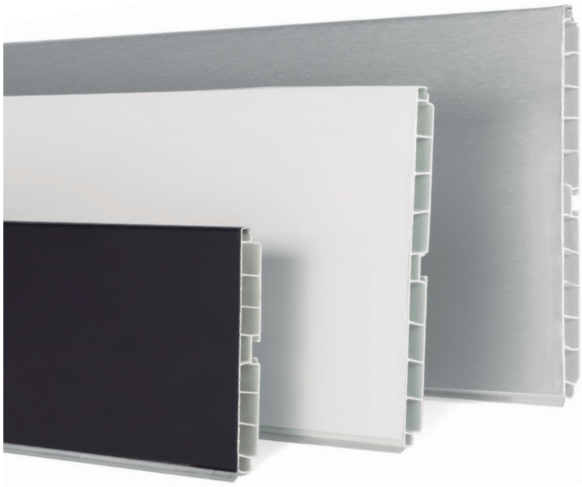

ZESIO Zócalo para muebles de cocinas
Con junta de goma antihumedad transparente

ALK®

Pinza para zócalo
de aluminio/PVC
CÓDIGO: 1125.18

CÓDIGO	Material	Acabado	Medidas		
			Largo	Alto	
9036.901	aluminio/PVC	plata mate	3,95m.	100mm.	10
9036.902	aluminio/PVC	plata mate	3,95m.	147mm.	10
9036.903	aluminio/PVC	plata mate	3,95m.	164mm.	10

CÓDIGO		Material	Medidas		
Blanco mate	Negro mate		Largo	Alto	
9036.904	9036.907	papel melamina/PVC	3,95m.	100mm.	10
9036.905	9036.908	papel melamina/PVC	3,95m.	147mm.	10
9036.906	9036.909	papel melamina/PVC	3,95m.	164mm.	10

Ángulo flexible zócalo ZESIO
Permite dar cualquier ángulo al zócalo

Ángulo rígido 90° reversible zócalo ZESIO
Reversible. Permite la colocación como esquina y rincón

CÓDIGO	Material	Acabado	Alto	
9036.921	aluminio/PVC	plata mate	100mm.	10
9036.922	aluminio/PVC	plata mate	147mm.	10
9036.923	aluminio/PVC	plata mate	164mm.	10

CÓDIGO	Material	Acabado	Alto	
9036.911	aluminio/PVC	plata mate	100mm.	10
9036.912	aluminio/PVC	plata mate	147mm.	10
9036.913	aluminio/PVC	plata mate	164mm.	10

CÓDIGO		Material	Alto	
Blanco mate	Negro mate			
9036.924	9036.927	papel melamina/PVC	100mm.	10
9036.925	9036.928	papel melamina/PVC	147mm.	10
9036.926	9036.929	papel melamina/PVC	164mm.	10