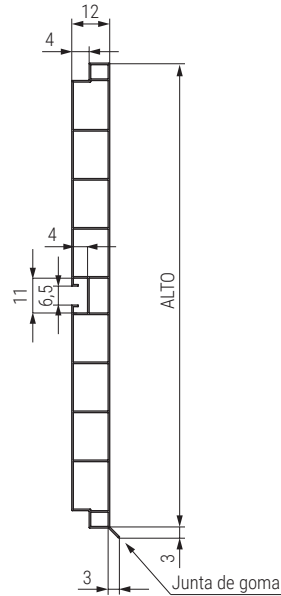

ZESIO Zócalo para muebles de cocinas
Con junta de goma antihumedad transparente

ALK®

Pinza para zócalo
de aluminio/PVC
CÓDIGO: 1125.18

CÓDIGO	Material	Acabado	Medidas		
			Largo	Alto	
9036.901	aluminio/PVC	plata mate	3,95m.	100mm.	10
9036.902	aluminio/PVC	plata mate	3,95m.	147mm.	10
9036.903	aluminio/PVC	plata mate	3,95m.	164mm.	10

CÓDIGO		Material	Medidas		
Blanco mate	Negro mate		Largo	Alto	
9036.904	9036.907	papel melamina/PVC	3,95m.	100mm.	10
9036.905	9036.908	papel melamina/PVC	3,95m.	147mm.	10
9036.906	9036.909	papel melamina/PVC	3,95m.	164mm.	10

Ángulo flexible zócalo ZESIO
Permite dar cualquier ángulo al zócalo

Ángulo rígido 90° reversible zócalo ZESIO
Reversible. Permite la colocación como esquina y rincón

CÓDIGO	Material	Acabado	Alto	
9036.921	aluminio/PVC	plata mate	100mm.	10
9036.922	aluminio/PVC	plata mate	147mm.	10
9036.923	aluminio/PVC	plata mate	164mm.	10

CÓDIGO		Material	Alto	
Blanco mate	Negro mate			
9036.914	9036.917	papel melamina/PVC	100mm.	10
9036.915	9036.918	papel melamina/PVC	147mm.	10
9036.916	9036.919	papel melamina/PVC	164mm.	10