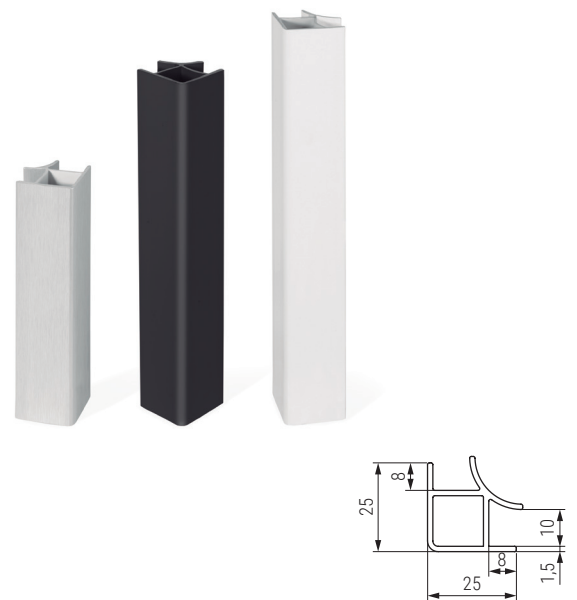

ZESIO Zócalo para muebles de cocinas
Con junta de goma antihumedad transparente

ALK®

Pinza para zócalo
de aluminio/PVC
CÓDIGO: 1125.18

CÓDIGO	Material	Acabado	Medidas		
			Largo	Alto	
9036.901	aluminio/PVC	plata mate	3,95m.	100mm.	10
9036.902	aluminio/PVC	plata mate	3,95m.	147mm.	10
9036.903	aluminio/PVC	plata mate	3,95m.	164mm.	10

CÓDIGO		Material	Medidas		
Blanco mate	Negro mate		Largo	Alto	
9036.904	9036.907	papel melamina/PVC	3,95m.	100mm.	10
9036.905	9036.908	papel melamina/PVC	3,95m.	147mm.	10
9036.906	9036.909	papel melamina/PVC	3,95m.	164mm.	10

Ángulo flexible zócalo ZESIO
Permite dar cualquier ángulo al zócalo

Ángulo rígido 90° reversible zócalo ZESIO
Reversible. Permite la colocación como esquina y rincón

CÓDIGO	Material	Acabado	Alto	
9036.921	aluminio/PVC	plata mate	100mm.	10
9036.922	aluminio/PVC	plata mate	147mm.	10
9036.923	aluminio/PVC	plata mate	164mm.	10

CÓDIGO	Material	Acabado	Alto	
9036.911	aluminio/PVC	plata mate	100mm.	10
9036.912	aluminio/PVC	plata mate	147mm.	10
9036.913	aluminio/PVC	plata mate	164mm.	10

CÓDIGO		Material	Alto	
Blanco mate	Negro mate			
9036.924	9036.927	papel melamina/PVC	100mm.	10
9036.925	9036.928	papel melamina/PVC	147mm.	10
9036.926	9036.929	papel melamina/PVC	164mm.	10