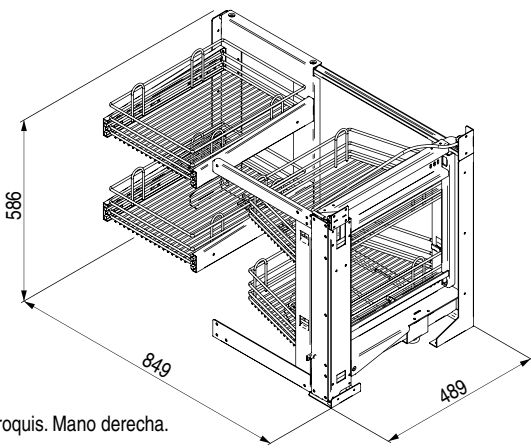

EVONA Conjunto bastidor extraíble y articulado con cierre amortiguado

Imagen. Mano izquierda.

Conjunto bastidor **EVONA** extraíble y articulado con dos cestos interiores y dos exteriores:

- Cestos interiores con guías cuadro de extracción total, marca Hettich con cierre amortiguado, lo que permite una total extracción de los cestos una vez abierto el mueble.
- Cestos exteriores fijados a la puerta del mueble con bastidor articulado y guías de cierre amortiguado.

Para mueble de 900mm. Anchura mínima de la puerta: 450mm.

Hoja de instrucciones incluida.

Aconsejamos hacer pruebas técnicas.

cierre
amortiguado

Imagen. Mano izquierda.

Croquis. Mano derecha.

Hoja instrucciones

Croquis. Mano derecha.

Croquis. Mano derecha.

CÓDIGO	Mueble	Mano	Medidas			
			Ancho	Alto	Fondo	
1419.25	900	derecha	849	586	489	1
1419.26	900	izquierda	849	586	489	1

Acabado cromo brillo