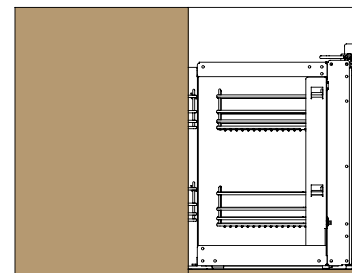

EVONA Conjunto bastidor extraíble y articulado con cierre amortiguado

Imagen. Mano izquierda.

Conjunto bastidor **EVONA** extraíble y articulado con dos cestos interiores y dos exteriores:

- Cestos interiores con guías cuadro de extracción total, marca Hettich con cierre amortiguado, lo que permite una total extracción de los cestos una vez abierto el mueble.
- Cestos exteriores fijados a la puerta del mueble con bastidor articulado y guías de cierre amortiguado.

Para mueble de 900mm. Anchura mínima de la puerta: 450mm.

Hoja de instrucciones incluida.

Aconsejamos hacer pruebas técnicas.

cierre
amortiguado

Imagen. Mano izquierda.

Croquis. Mano derecha.

Hoja instrucciones

Croquis. Mano derecha.

Croquis. Mano derecha.

CÓDIGO	Mueble	Mano	Medidas			
			Ancho	Alto	Fondo	
1419.25	900	derecha	849	586	489	1
1419.26	900	izquierda	849	586	489	1

Acabado cromo brillo