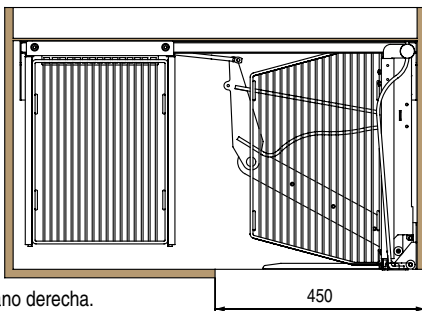

EVONA Conjunto bastidor extraíble y articulado con cierre amortiguado

Imagen. Mano izquierda.

Conjunto bastidor **EVONA** extraíble y articulado con dos cestos interiores y dos exteriores:

- Cestos interiores con guías cuadro de extracción total, marca Hettich con cierre amortiguado, lo que permite una total extracción de los cestos una vez abierto el mueble.
- Cestos exteriores fijados a la puerta del mueble con bastidor articulado y guías de cierre amortiguado.

Para mueble de 900mm. Anchura mínima de la puerta: 450mm.

Hoja de instrucciones incluida.

Aconsejamos hacer pruebas técnicas.

cierre
amortiguado

Imagen. Mano izquierda.

Croquis. Mano derecha.

Hoja instrucciones

Croquis. Mano derecha.

Croquis. Mano derecha.

CÓDIGO	Mueble	Mano	Medidas			
			Ancho	Alto	Fondo	
1419.25	900	derecha	849	586	489	1
1419.26	900	izquierda	849	586	489	1

Acabado cromo brillo