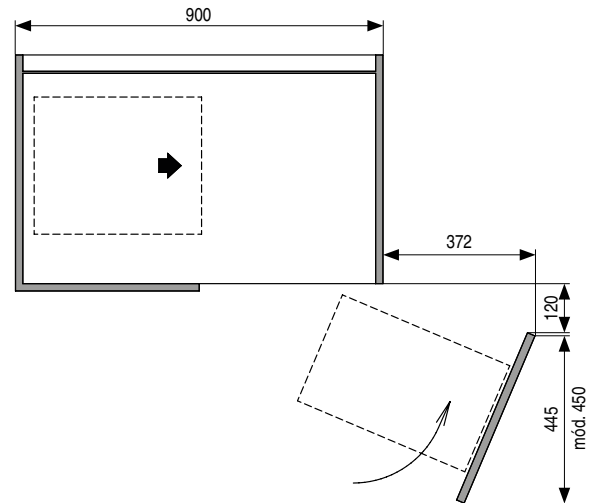

EVONA Conjunto bastidor extraíble y articulado con cierre amortiguado

Imagen. Mano izquierda.

Conjunto bastidor **EVONA** extraíble y articulado con dos cestos interiores y dos exteriores:

- Cestos interiores con guías cuadro de extracción total, marca Hettich con cierre amortiguado, lo que permite una total extracción de los cestos una vez abierto el mueble.
- Cestos exteriores fijados a la puerta del mueble con bastidor articulado y guías de cierre amortiguado.

Para mueble de 900mm. Anchura mínima de la puerta: 450mm.

Hoja de instrucciones incluida.

Aconsejamos hacer pruebas técnicas.

cierre
amortiguado

Imagen. Mano izquierda.

Croquis. Mano derecha.

Hoja instrucciones

Croquis. Mano derecha.

Croquis. Mano derecha.

CÓDIGO	Mueble	Mano	Medidas			
			Ancho	Alto	Fondo	
1419.25	900	derecha	849	586	489	1
1419.26	900	izquierda	849	586	489	1

Acabado cromo brillo