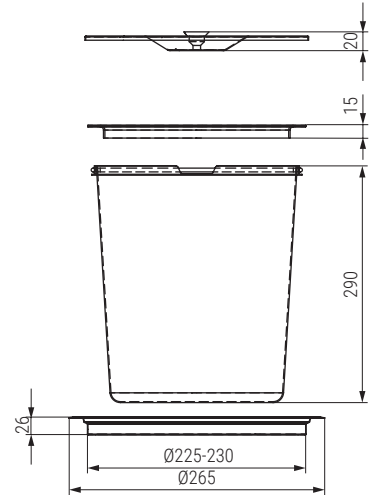

ADARO Cubo de basura con tapa de acero

LÍNEA  
**ORGANITA**

NUEVO  
EN  
CATALOGO

8L

INOX

• Hacer un taladro de  $\varnothing 240$  mm. para encajar en la encimera.

CÓDIGO	Material	Acabado	Medidas			
			Ancho	$\varnothing$ Tapa	$\varnothing$ Taladro	
488.38	a.inox-plástico	mate-azul	265	235	240-245	1