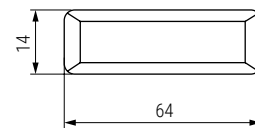

Tapa cubrebrazo PUMA