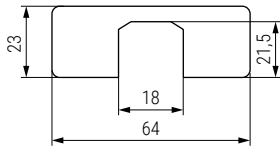

Tapa cubrecazoleta PUMA