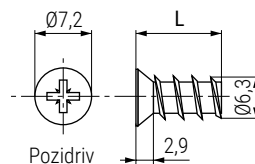

## Tornillos para bisagras PUMA.

Especial para montaje con taco nilón Ø8mm. o Ø10mm.

### Tornillo Euro 6,3 Ø7,2

Zincado	Níquel	Grafito	L	
966.18	-	966.28	L=11	10.000
-	966.19	966.29	L=13	7.000