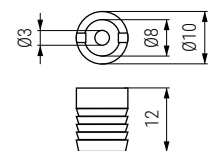

Taco nylon para montaje PUMA