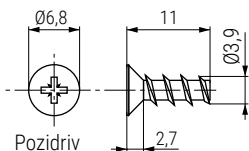

Tornillo Euro Ø3,9