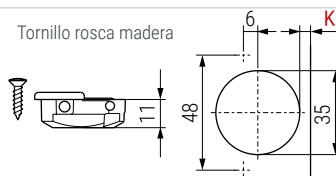

1 Bisagras y sistemas de apertura

Hinges and opening systems

Bisagra S200 Ø35 Apertura 94°

CONTRACODO Y CONTRACODO BRAZO CORTO Adecuada para puertas con ángulo inverso (rincón)

SALICE

Bisagra CONTRACODO, E mínimo:
 Para bases TRADICIONALES = 61mm.
 Para bases DOMI BAV = 70mm.
 Para bases DOMI BAP y BAR con excéntrica posterior = 74mm.

Níquel

C2ABN99AC
30.156

C2AVN99AC
30.130

Mecanizado cazoleta

150

Bisagra CONTRACODO BRAZO CORTO:
 Adaptable a la base tradicional Serie 200 Código 30.128.
 No idóneas para bases domi enganche rápido.
 No idóneas para bases DOMI de enganche rápido.