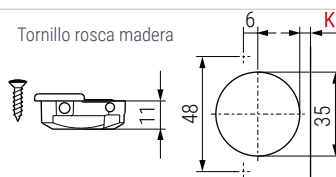

1 Bisagras y sistemas de apertura

Hinges and opening systems

Bisagra S200 Ø35 Apertura 94°

CONTRACODO Y CONTRACODO BRAZO CORTO Adecuada para puertas con ángulo inverso (rincón)

SALICE

Bisagra CONTRACODO, E mínimo:
 Para bases TRADICIONALES = 61mm.
 Para bases DOMI BAV = 70mm.
 Para bases DOMI BAP y BAR con excéntrica posterior = 74mm.

Níquel

C2ABN99AC
30.156

C2AVN99AC
30.130

Mecanizado cazoleta

150

Bisagra CONTRACODO BRAZO CORTO:
 Adaptable a la base tradicional Serie 200 Código 30.128.
 No idóneas para bases domi enganche rápido.
 No idóneas para bases DOMI de enganche rápido.

Níquel

C2ABN99
30.199

C2AVN99
30.131

Mecanizado cazoleta

150

Información y Complementos recomendados

Cód. 30.128

Cód. 30.120