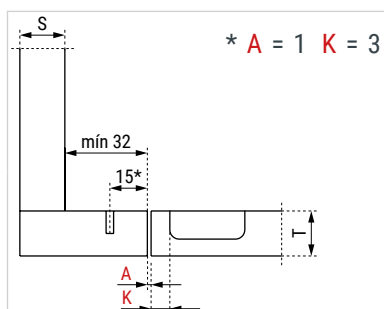

1 Bisagras y sistemas de apertura

Hinges and opening systems

Bisagra S200 Ø35 Apertura 94°

CONTRACODO Y CONTRACODO BRAZO CORTO Adecuada para puertas con ángulo inverso (rincón)

SALICE

Bisagra CONTRACODO, E mínimo:
 Para bases TRADICIONALES = 61mm.
 Para bases DOMI BAV = 70mm.
 Para bases DOMI BAP y BAR con excéntrica posterior = 74mm.

Níquel

C2ABN99AC
30.156

C2AVN99AC
30.130

Mecanizado cazoleta

150

Bisagra CONTRACODO BRAZO CORTO:
 Adaptable a la base tradicional Serie 200 Código 30.128.
 No idóneas para bases domi enganche rápido.
 No idóneas para bases DOMI de enganche rápido.