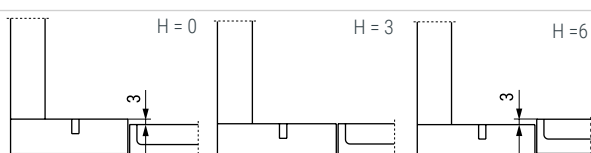

1 Bisagras y sistemas de apertura

Hinges and opening systems

Bisagra S200 Ø35 Apertura 94°

CONTRACODO Y CONTRACODO BRAZO CORTO Adecuada para puertas con ángulo inverso (rincón)

SALICE

Bisagra CONTRACODO, E mínimo:
 Para bases TRADICIONALES = 61mm.
 Para bases DOMI BAV = 70mm.
 Para bases DOMI BAP y BAR con excéntrica posterior = 74mm.

Níquel

C2ABN99AC
30.156

C2AVN99AC
30.130

Mecanizado cazoleta

150

Bisagra CONTRACODO BRAZO CORTO:
 Adaptable a la base tradicional Serie 200 Código 30.128.
 No idóneas para bases domi enganche rápido.
 No idóneas para bases DOMI de enganche rápido.