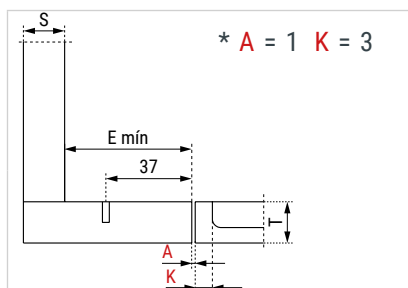

1 Bisagras y sistemas de apertura

Hinges and opening systems

Bisagra S200 Ø35 Apertura 94°

CONTRACODO Y CONTRACODO BRAZO CORTO Adecuada para puertas con ángulo inverso (rincón)

SALICE

Bisagra CONTRACODO, E mínimo:
 Para bases TRADICIONALES = 61mm.
 Para bases DOMI BAV = 70mm.
 Para bases DOMI BAP y BAR con excéntrica posterior = 74mm.

Níquel

C2ABN99AC
30.156

C2AVN99AC
30.130

Mecanizado cazoleta

150

Bisagra CONTRACODO BRAZO CORTO:
 Adaptable a la base tradicional Serie 200 Código 30.128.
 No idóneas para bases domi enganche rápido.
 No idóneas para bases DOMI de enganche rápido.