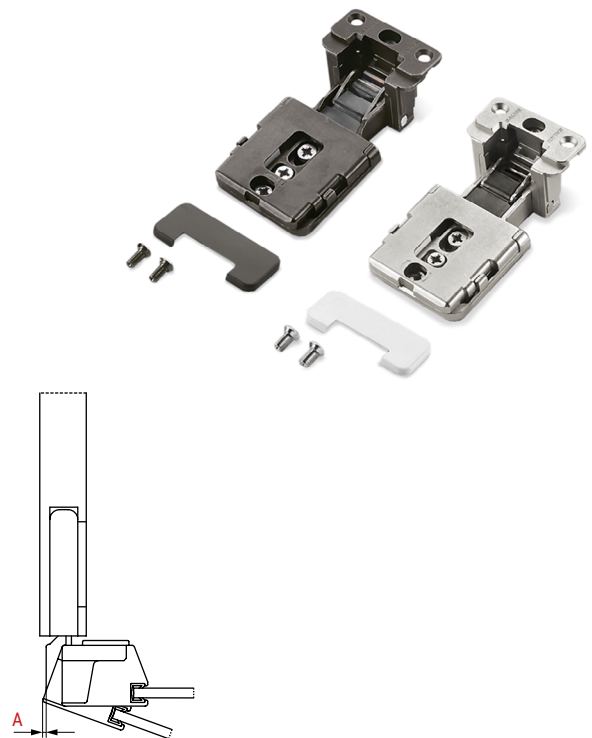

Bisagra invisibles

Completamente oculta al interior de la puerta y del lateral del mueble. Sus características técnicas le permiten manejar los movimientos de apertura y cierre con precisión y fluidez incluso con **puertas de grandes dimensiones y de peso elevado, tanto de madera como con perfil de aluminio.**

Contenedor embutido bisagra CONECTA

- Contenedor para atornillar sobre el lateral.

CÓDIGO	Descripción	Solape	Material	Acabado	
30.641V	embutir	12,5-16,5mm	zamak	níquel	1 kit
30.642	embutir	12,5-16,5mm	zamak	titanio	1 kit

Información y Complementos recomendados

Vitrina Necta

Cód. 991.309

Instrucciones de montaje

Vídeo montaje

T=	25	26	27	28	29	30
A=	2,4	3,3	4,2	5,2	6,1	7,1

- Sistema único para puertas con marco de aluminio.

CÓDIGO	REFERENCIA	Solape	Material	Acabado	
30.631V	CQZ3KE9XXV	14-16,5mm	zamak	níquel	1 kit
30.632V	CQZ3JE9XXV	10-12,5mm	zamak	níquel	1 kit
30.636	CQZ3KE6XXV	14-16,5mm	zamak	titanio	1 kit
30.637	CQZ3JE6XXV	10-12,5mm	zamak	titanio	1 kit

Contenedor sobrepuesto embutido bisagra CONECTA

- Contenedor para atornillar sobre el lateral.

CÓDIGO	Descripción	Solape	Material	Acabado	
30.646V	embutido visto	10-14mm	zamak	níquel	1 kit
30.647	embutido visto	10-14mm	zamak	titanio	1 kit