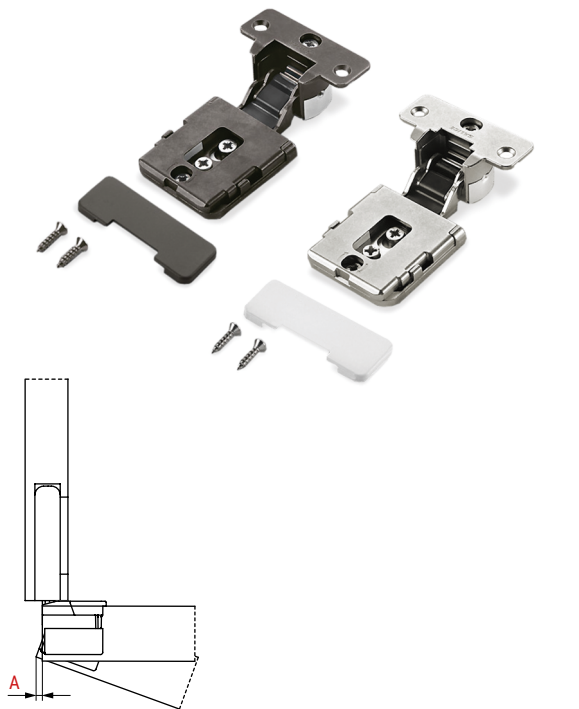

Bisagra invisibles

Completamente oculta al interior de la puerta y del lateral del mueble. Sus características técnicas le permiten manejar los movimientos de apertura y cierre con precisión y fluidez incluso con **puertas de grandes dimensiones y de peso elevado, tanto de madera como con perfil de aluminio.**

CONECTA Sistema de bisagras con cierre amortiguado

Para puertas de madera o con marco de aluminio

T=	25	26	27	28	29	30
A=	2,4	3,1	4,0	4,7	5,5	6,3

- Sistema único para puertas con marco de madera.
- Cazoleta de 35mm.

Contenedor embutido bisagra CONECTA

- Contenedor para atornillar sobre el lateral.

CÓDIGO	Descripción	Solape	Material	Acabado	
30.641V	embutir	12,5-16,5mm	zamak	níquel	1 kit
30.642	embutir	12,5-16,5mm	zamak	titanio	1 kit

Contenedor sobrepuesto embutido bisagra CONECTA

- Contenedor para atornillar sobre el lateral.

CÓDIGO	Descripción	Solape	Material	Acabado	
30.646V	embutido visto	10-14mm	zamak	níquel	1 kit
30.647	embutido visto	10-14mm	zamak	titanio	1 kit