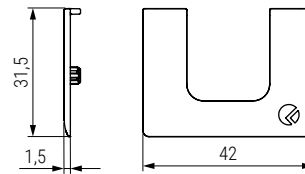

Bisagra regulable

CÓDIGO	Material	Acabado	
504.631	zamak	níquel	100
504.632	zamak	níquel negro	100

Tapas embellecedoras puerta

Tapas embellecedoras mueble

CÓDIGO	Material	Acabado	
504.633	plástico	antracita	200
504.635	plástico	blanco	200

CÓDIGO	Material	Acabado	
504.634	plástico	antracita	200
504.636	plástico	blanco	200