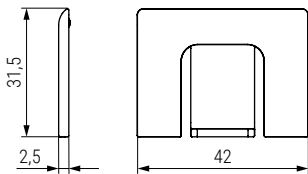

Bisagra regulable

CÓDIGO	Material	Acabado	
504.631	zamak	níquel	100
504.632	zamak	níquel negro	100

Tapas embellecedoras puerta

Tapas embellecedoras mueble

CÓDIGO	Material	Acabado	
504.633	plástico	antracita	200
504.635	plástico	blanco	200