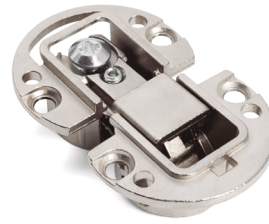

Bisagra regulable

CÓDIGO	Material	Acabado	
504.631	zamak	níquel	100
504.632	zamak	níquel negro	100

Tapas embellecedoras puerta

Tapas embellecedoras mueble

CÓDIGO	Material	Acabado	
504.633	plástico	antracita	200
504.635	plástico	blanco	200

CÓDIGO	Material	Acabado	
504.634	plástico	antracita	200
504.636	plástico	blanco	200