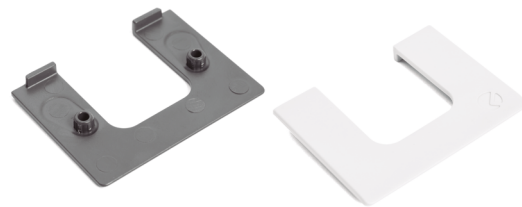

Bisagra regulable

CÓDIGO	Material	Acabado	
504.631	zamak	níquel	100
504.632	zamak	níquel negro	100

Tapas embellecedoras puerta

Tapas embellecedoras mueble

CÓDIGO	Material	Acabado	
504.633	plástico	antracita	200
504.635	plástico	blanco	200

CÓDIGO	Material	Acabado	
504.634	plástico	antracita	200
504.636	plástico	blanco	200