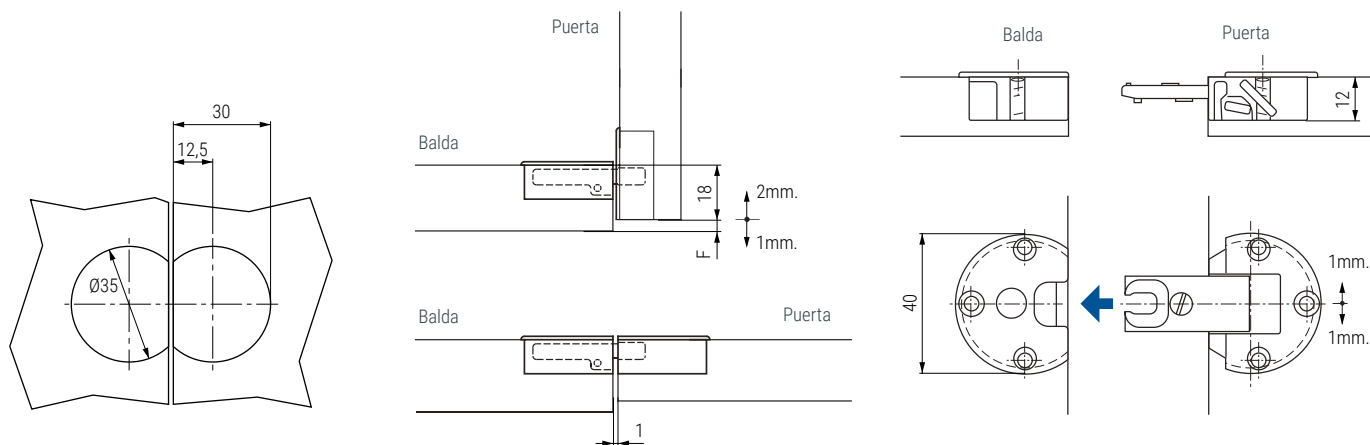

**SINGER** Bisagra para puertas abatibles  
Ángulo de Apertura 90°

**ALK**®

**CÓDIGO**

**Material**

**Acabado**

1210.24

zamak

níquel

250

- Regulaciones, vertical, profundidad y altura.
- Desmontable.
- Se pueden montar las distintas cazoletas por separado y luego unirlos.
- Para taladros de Ø35mm. con pestaña embellecedora para tapar el borde de los agujeros.

**ELBA** Bisagra para puertas abatibles  
Ángulo de apertura 180°

**ALK**®

**CÓDIGO**

**Material**

**Acabado**

1440.15

zamak

níquel