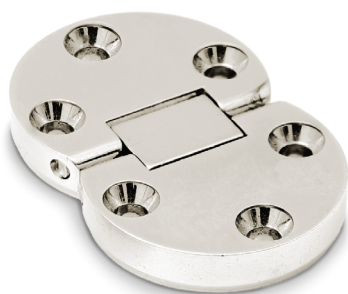

**SINGER** Bisagra para puertas abatibles  
Ángulo de Apertura 90°

**ALK**®

**CÓDIGO**

**Material**

**Acabado**

1210.24

zamak

níquel

250

- Regulaciones, vertical, profundidad y altura.
- Desmontable.
- Se pueden montar las distintas cazoletas por separado y luego unirlos.
- Para taladros de Ø35mm. con pestaña embellecedora para tapar el borde de los agujeros.

**ELBA** Bisagra para puertas abatibles  
Ángulo de apertura 180°

**ALK**®

**CÓDIGO**

**Material**

**Acabado**

1440.15

zamak

níquel