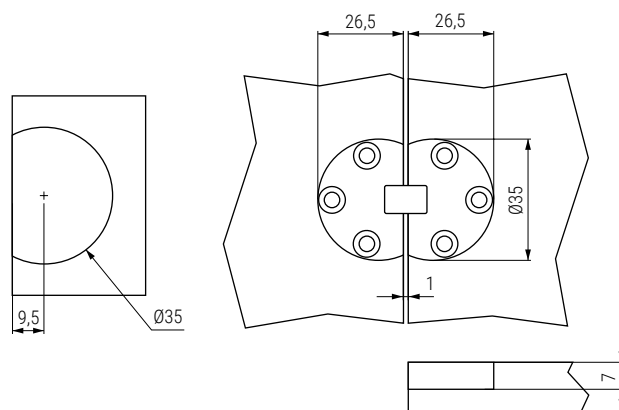

**SINGER** Bisagra para puertas abatibles  
Ángulo de Apertura 90°

**ALK**®

**CÓDIGO**

**Material**

**Acabado**

1210.24

zamak

níquel

250

- Regulaciones, vertical, profundidad y altura.
- Desmontable.
- Se pueden montar las distintas cazoletas por separado y luego unirlos.
- Para taladros de Ø35mm. con pestaña embellecedora para tapar el borde de los agujeros.

**ELBA** Bisagra para puertas abatibles  
Ángulo de apertura 180°

**ALK**®

**CÓDIGO**

**Material**

**Acabado**

1440.15

zamak

níquel