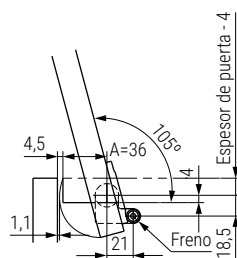

LAMP Set bisagra amortiguada

Bisagra amortiguada, con un movimiento único y exclusivo que permite abrir y cerrar las puertas del mueble evitando golpes.

Apto para muebles de cocina, muebles de baño, pequeños arcones de objetos personales, etc.

- Resistente y duradero.
- No tiene mano, reversible para izquierda y derecha.
- Apertura 105°. Se coloca con bisagras de cazoleta tipo estándar (no incluidas).
- Con tapa embellecedora opcional para ocultar los tornillos.
- Instalación rápida y fácil. Incluye instrucciones de montaje.

Se aconseja hacer pruebas técnicas.

CÓDIGO	Material	Acabado	
20.2	plástico	negro	1 kit

CÓDIGO	Material	Acabado	
20.3	plástico	negro	1 juego