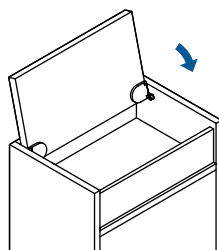

LAMP Set bisagra amortiguada

Bisagra amortiguada, con un movimiento único y exclusivo que permite abrir y cerrar las puertas del mueble evitando golpes.

Apto para muebles de cocina, muebles de baño, pequeños arcones de objetos personales, etc.

- Resistente y duradero.
- No tiene mano, reversible para izquierda y derecha.
- Apertura 105°. Se coloca con bisagras de cazoleta tipo estándar (no incluidas).
- Con tapa embellecedora opcional para ocultar los tornillos.
- Instalación rápida y fácil. Incluye instrucciones de montaje.

Se aconseja hacer pruebas técnicas.

CÓDIGO	Material	Acabado	
20.2	plástico	negro	1 kit

CÓDIGO	Material	Acabado	
20.3	plástico	negro	1 juego