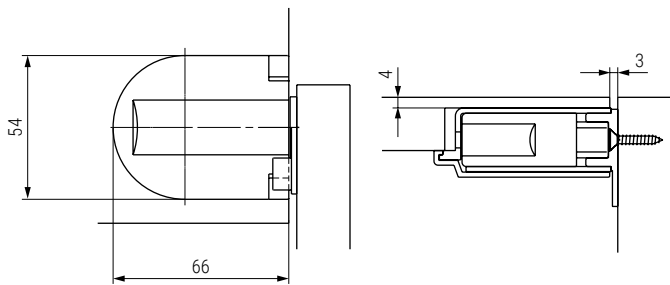

LAMP Set bisagra amortiguada

Bisagra amortiguada, con un movimiento único y exclusivo que permite abrir y cerrar las puertas del mueble evitando golpes.

Apto para muebles de cocina, muebles de baño, pequeños arcones de objetos personales, etc.

- Resistente y duradero.
- No tiene mano, reversible para izquierda y derecha.
- Apertura 105°. Se coloca con bisagras de cazoleta tipo estándar (no incluidas).
- Con tapa embellecedora opcional para ocultar los tornillos.
- Instalación rápida y fácil. Incluye instrucciones de montaje.

Se aconseja hacer pruebas técnicas.

MECANIZADO DE LA TAPA