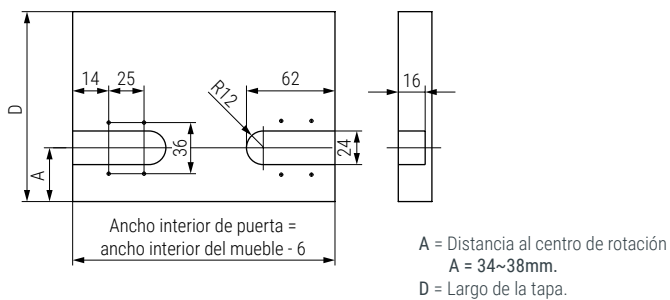

LAMP Set bisagra amortiguada

Bisagra amortiguada, con un movimiento único y exclusivo que permite abrir y cerrar las puertas del mueble evitando golpes.

Apto para muebles de cocina, muebles de baño, pequeños arcones de objetos personales, etc.

- Resistente y duradero.
- No tiene mano, reversible para izquierda y derecha.
- Apertura 105°. Se coloca con bisagras de cazoleta tipo estándar (no incluidas).
- Con tapa embellecedora opcional para ocultar los tornillos.
- Instalación rápida y fácil. Incluye instrucciones de montaje.

Se aconseja hacer pruebas técnicas.

CÓDIGO	Material	Acabado	
20.2	plástico	negro	1 kit

CÓDIGO	Material	Acabado	
20.3	plástico	negro	1 juego