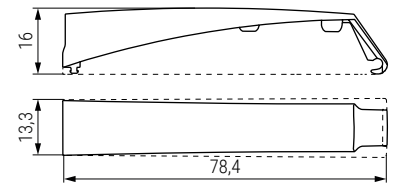

Adaptadores de solapar para K PUSH TECH 20 Para versión media L20mm

Adaptadores de solapar para K PUSH TECH 37 Para versión larga L37mm

Tapa superior

Base inferior

Tapa superior

Base inferior

CÓDIGO			Descripción	Material	
Gris	Antracita	Blanco			
504.305	504.306	504.307	base inferior + tapa superior	plástico	100 juegos

CÓDIGO			Descripción	Material	
Gris	Antracita	Blanco			
504.315	504.316	504.317	base inferior + tapa superior	plástico	100 juegos