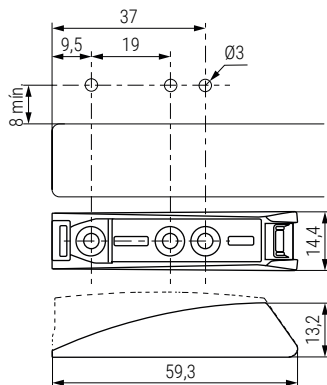

Adaptadores de solapar para K PUSH TECH 20 Para versión media L20mm

Adaptadores de solapar para K PUSH TECH 37 Para versión larga L37mm

Tapa superior

Base inferior

Tapa superior

Base inferior

CÓDIGO			Descripción	Material	
Gris	Antracita	Blanco			
504.305	504.306	504.307	base inferior + tapa superior	plástico	100 juegos

CÓDIGO			Descripción	Material	
Gris	Antracita	Blanco			
504.315	504.316	504.317	base inferior + tapa superior	plástico	100 juegos