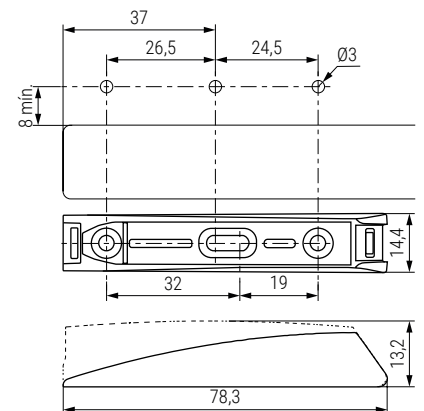

Adaptadores de solapar para K PUSH TECH 20 Para versión media L20mm

Adaptadores de solapar para K PUSH TECH 37 Para versión larga L37mm

Tapa superior

Base inferior

Tapa superior

Base inferior

CÓDIGO			Descripción	Material	
Gris	Antracita	Blanco			
504.305	504.306	504.307	base inferior + tapa superior	plástico	100 juegos

CÓDIGO			Descripción	Material	
Gris	Antracita	Blanco			
504.315	504.316	504.317	base inferior + tapa superior	plástico	100 juegos