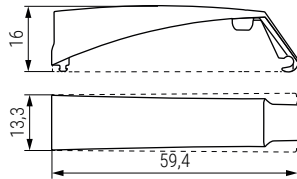

Adaptadores de solapar para K PUSH TECH 20 Para versión media L20mm

Adaptadores de solapar para K PUSH TECH 37 Para versión larga L37mm

Tapa superior

Base inferior

Tapa superior

Base inferior

CÓDIGO			Descripción	Material	
Gris	Antracita	Blanco			
504.305	504.306	504.307	base inferior + tapa superior	plástico	100 juegos

CÓDIGO			Descripción	Material	
Gris	Antracita	Blanco			
504.315	504.316	504.317	base inferior + tapa superior	plástico	100 juegos