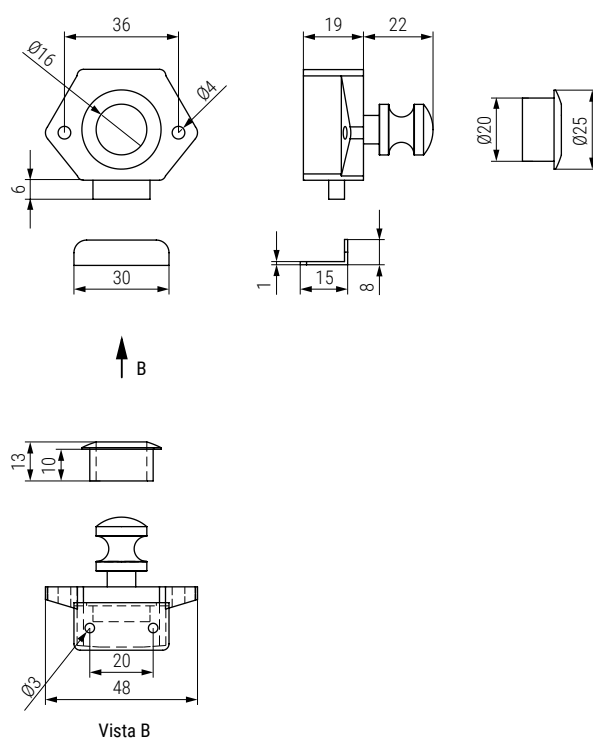

CAMPERPUSH Tirador Push con cerradura
Perfecto para autocaravanas y vehículos camper

CamperPush
by **ALK**®

CÓDIGO

3523.96

Material

plástico-acero

Acabado

níquel