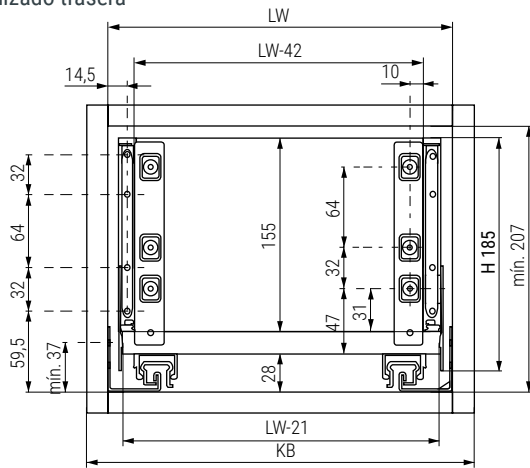

### Mecanizado lateral

#### Medida

Blanco	Antracita	NL Medida del cajón	LT Medida interior fondo	
1383.273	1383.223	300	303	1 set
1383.274	1383.224	350	353	
1383.275	1383.225	400	403	
1383.276	1383.226	450	453	
1383.277	1383.227	500	503	
1383.279	1383.228	550	553	
<b>QUBE CRISTAL</b>				
1383.297	1383.287	500	503	1set

#### Medida

Blanco	Antracita	NL Medida del cajón	LT Medida interior fondo	
1383.474V	1383.424	350	353	1 set
1383.475	1383.425	400	403	
1383.476	1383.426	450	453	
1383.477	1383.427	500	503	