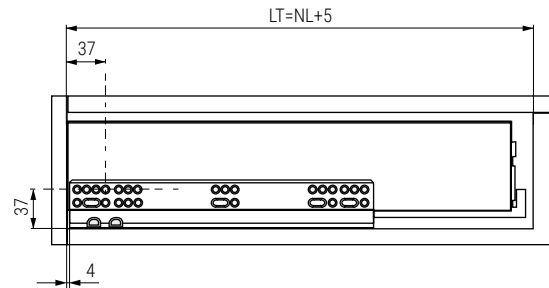

Mecanizado lateral