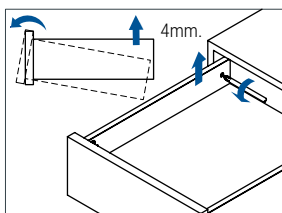

Regulación extra en la trasera