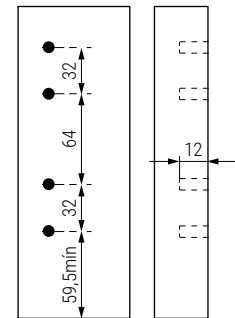

Mecanizado frente