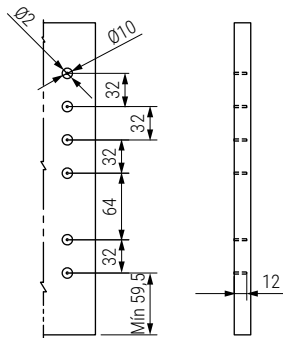

Mecanizado trasera

Mecanizado lateral

Qube
by ALK®

Mecanizado frente

Triple regulación en la trasera

CÓDIGO

Medida

Blanco	Antracita	NL Medida del cajón	LT Medida interior fondo	
1383.534	1383.234	350	353	1 set
1383.535	1383.235	400	403	
1383.536	1383.236	450	453	
1383.537	1383.237	500	503	