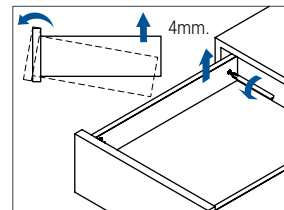

Mecanizado trasera

Mecanizado lateral

Qube
by ALK®

Mecanizado frente

Triple regulación en la trasera

CÓDIGO

Medida

Blanco	Antracita	NL Medida del cajón	LT Medida interior fondo	
1383.534	1383.234	350	353	1 set
1383.535	1383.235	400	403	
1383.536	1383.236	450	453	
1383.537	1383.237	500	503	