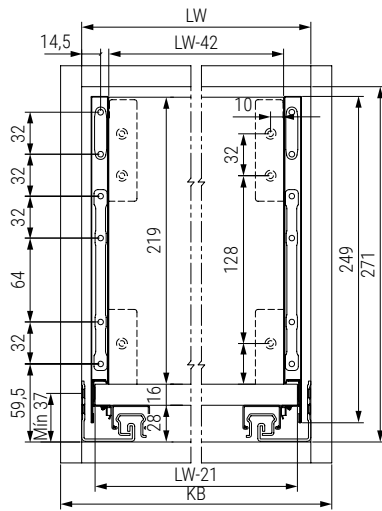

Mecanizado trasera

Mecanizado lateral

Qube
by ALK®

Mecanizado frente

Triple regulación en la trasera

CÓDIGO

Medida

Blanco	Antracita	NL Medida del cajón	LT Medida interior fondo	
1383.534	1383.234	350	353	1 set
1383.535	1383.235	400	403	
1383.536	1383.236	450	453	
1383.537	1383.237	500	503	