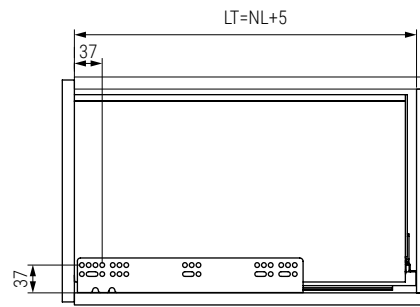

Mecanizado trasera

Mecanizado lateral

Qube
by ALK®

Mecanizado frente

Triple regulación en la trasera

CÓDIGO

Medida

Blanco	Antracita	NL Medida del cajón	LT Medida interior fondo	
1383.534	1383.234	350	353	1 set
1383.535	1383.235	400	403	
1383.536	1383.236	450	453	
1383.537	1383.237	500	503	