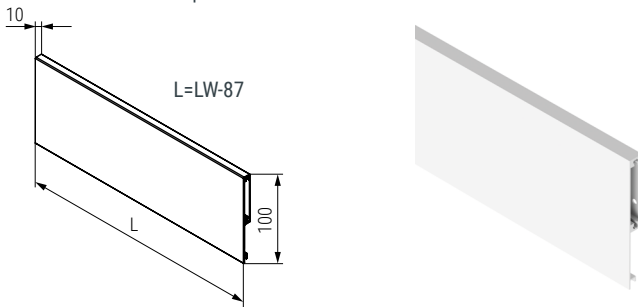

Juego de varillas laterales QUBE

CÓDIGO		Medidas		 25 juegos
Blanco	Antracita	Longitud del cajón	L	
1383.323	1383.333	300	305	
1383.324	1383.334	350	355	
1383.325	1383.335	400	405	
1383.326	1383.336	450	455	
1383.327	1383.337	500	505	
1383.328	1383.338	550	555	

Fijaciones frente de metal y madera QUBE

• 2 tipos de fijaciones en diferentes alturas válidas para frente metálico, metálico combinado con vidrio o de madera para cajón interior.

CÓDIGO		Medida	 25 juegos
Blanco	Antracita	Altura	
1383.301	1383.302	90	
1383.303	1383.304	120	
1383.305	1383.306	185	

Fijaciones frente de vidrio QUBE

CÓDIGO		Medidas		 25 juegos
Blanco	Antracita	Altura	Cristal(C)	
1383.307	1383.308	90	44	
1383.309	1383.310	120	75	
1383.311	1383.312	185	140	

Perfil metálico para frente de metal L 1100mm. QUBE

• Altura 100mm. válida para colocar sin vidrio.
 • LW = Medida interna del mueble.

CÓDIGO		Medidas	 25 barras
Blanco	Antracita	Altura	
1383.315	1383.316	100	

Perfil metálico para frente vidrio L 1100mm. QUBE