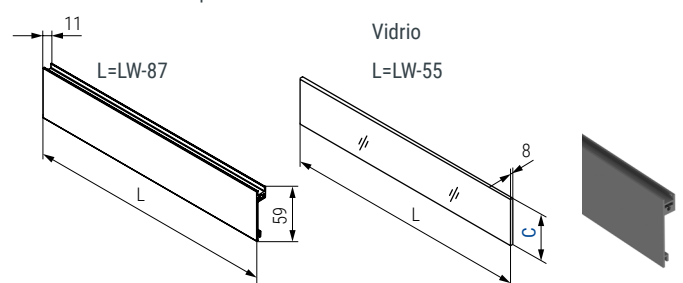

Fijaciones frente de vidrio QUBE

CÓDIGO		Medidas		 25 juegos
Blanco	Antracita	Altura	Cristal(C)	
1383.307	1383.308	90	44	
1383.309	1383.310	120	75	
1383.311	1383.312	185	140	

Perfil metálico para frente de metal L 1100mm. QUBE

• Altura 100mm. válida para colocar sin vidrio.
 • LW = Medida interna del mueble.

CÓDIGO		Medidas	 25 barras
Blanco	Antracita	Altura	
1383.315	1383.316	100	

Perfil metálico para frente vidrio L 1100mm. QUBE

• Altura 59mm. válida para colocar combinada con vidrio de 8mm.
 • La altura del cristal es C, medida elegida por el cliente(ver tabla de arriba).
 • LW = Medida interna del mueble.

CÓDIGO		Medidas	 25 barras
Blanco	Antracita	Altura	
1383.313	1383.314	59	

Perfil tirador L 1100mm. QUBE

• Solo válido para fijación frontal H185.
 • LW = Medida interna del mueble.

CÓDIGO		Medidas	 25 barras
Blanco	Antracita	Altura	
1383.317	1383.318	20	

Soporte para cajón de mas de 800mm. QUBE