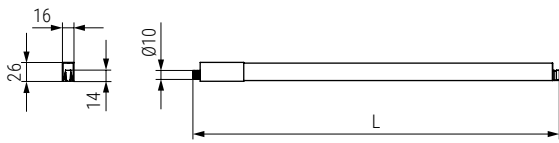

Juego de varillas laterales QUBE

CÓDIGO		Medidas		 25 juegos
Blanco	Antracita	Longitud del cajón	L	
1383.323	1383.333	300	305	
1383.324	1383.334	350	355	
1383.325	1383.335	400	405	
1383.326	1383.336	450	455	
1383.327	1383.337	500	505	
1383.328	1383.338	550	555	

Fijaciones frente de metal y madera QUBE

• 2 tipos de fijaciones en diferentes alturas válidas para frente metálico, metálico combinado con vidrio o de madera para cajón interior.

CÓDIGO		Medida	 25 juegos
Blanco	Antracita	Altura	
1383.301	1383.302	90	
1383.303	1383.304	120	
1383.305	1383.306	185	

Fijaciones frente de vidrio QUBE

CÓDIGO		Medidas		 25 juegos
Blanco	Antracita	Altura	Cristal(C)	
1383.307	1383.308	90	44	
1383.309	1383.310	120	75	
1383.311	1383.312	185	140	

Perfil metálico para frente de metal L 1100mm. QUBE

• Altura 100mm. válida para colocar sin vidrio.
 • LW = Medida interna del mueble.

CÓDIGO		Medidas	 25 barras
Blanco	Antracita	Altura	
1383.315	1383.316	100	

Perfil metálico para frente vidrio L 1100mm. QUBE