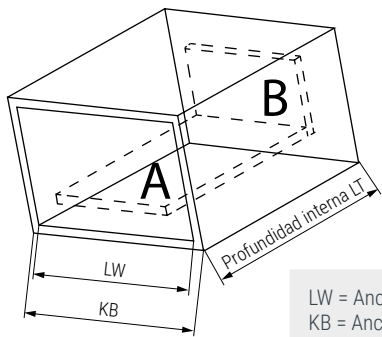

VERBOX Cajón extrafino 14mm. H84-116-166 AMORTIGUADO

Cajón	H
H84	68
H116	100
H166	150

LW = Ancho interno del mueble.
KB = Ancho del mueble.
Profundidad interna del mueble: LT=NL+3

-
-
-
-
-
-

CÓDIGO			Material	Medida		6 set
Antracita				NL Medida del cajón	LT Medida interior	
H84	H116	H166	acero	300	303	
1383.703	-	-	acero	350	353	
1383.704	1383.714	1383.724	acero	400	403	
1383.705	-	-	acero	450	453	
1383.706	1383.716	1383.726	acero	500	503	
1383.707	1383.717	1383.727	acero	500	503	

CÓDIGO	Largo	Material	Acabado	Varillas
1383.733	300	plástico	antracita	1 set
1383.734	350	plástico	antracita	1 set
1383.735	400	plástico	antracita	1 set
1383.736	450	plástico	antracita	1 set
1383.737	500	plástico	antracita	1 set