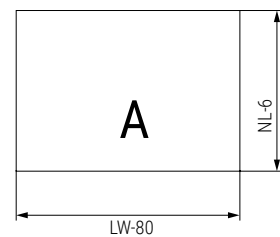

VERBOX Cajón extrafino 14mm. H84-116-166 AMORTIGUADO

Cajón	H
H84	68
H116	100
H166	150

LW = Ancho interno del mueble.
KB = Ancho del mueble.
Profundidad interna del mueble: LT=NL+3

-
-
-
-
-
-

CÓDIGO			Material	Medida		6 set
Antracita				NL Medida del cajón	LT Medida interior	
H84	H116	H166	acero	300	303	
1383.703	-	-	acero	350	353	
1383.704	1383.714	1383.724	acero	400	403	
1383.705	-	-	acero	450	453	
1383.706	1383.716	1383.726	acero	500	503	
1383.707	1383.717	1383.727	acero	500	503	