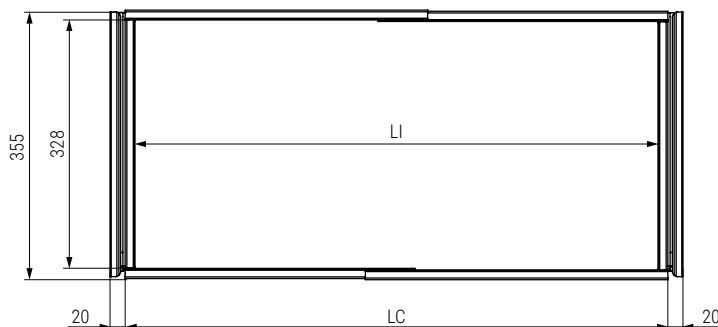

OFFICE Bastidor portacarpetas extensible con guías extracción total
Para carpeteros extensibles desde 440-750mm. a 740-1250mm.

Office
by ALK®

Mecanizado de la guía

Set varilla extra para OFFICE

•Kit compuesto por un bastidor regulable, un juego de guías 350mm, 2 varillas divisorias apoya carpetas y una bolsa con fijaciones (tornillos para fijar las guías al mueble **no incluido** elegir según el espesor).

CÓDIGO	Acabado	Material	
323.4	negro	acero	1kit

CÓDIGO	LC Longitud de carpetero	LI Longitud interna	Acabado	Material	
323.2	400-710	377-695	negro	acero	1kit
323.3	700-1.210	672-1186	negro	acero	

Información y complementos recomendados