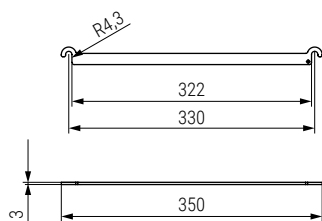

OFFICE Bastidor portacarpetas extensible con guías extracción total
Para carpeteros extensibles desde 440-750mm. a 740-1250mm.

Office
by ALK®

Mecanizado de la guía

Set varilla extra para OFFICE

•Kit compuesto por un bastidor regulable, un juego de guías 350mm, 2 varillas divisorias apoya carpetas y una bolsa con fijaciones (tornillos para fijar las guías al mueble **no incluido** elegir según el espesor).

CÓDIGO	Acabado	Material	
323.4	negro	acero	1kit

CÓDIGO	LC Longitud de carpetero	LI Longitud interna	Acabado	Material	
323.2	400-710	377-695	negro	acero	1kit
323.3	700-1.210	672-1186	negro	acero	

Información y complementos recomendados