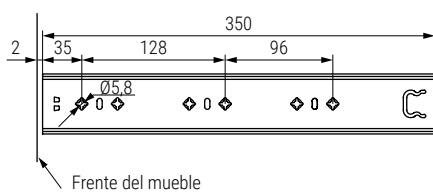

OFFICE Bastidor portacarpetas extensible con guías extracción total
Para carpeteros extensibles desde 440-750mm. a 740-1250mm.

Office
by ALK®

Mecanizado de la guía

Set varilla extra para OFFICE

•Kit compuesto por un bastidor regulable, un juego de guías 350mm, 2 varillas divisorias apoya carpetas y una bolsa con fijaciones (tornillos para fijar las guías al mueble **no incluido** elegir según el espesor).

CÓDIGO	Acabado	Material	
323.4	negro	acero	1kit

CÓDIGO	LC Longitud de carpetero	LI Longitud interna	Acabado	Material	
323.2	400-710	377-695	negro	acero	1kit
323.3	700-1.210	672-1186	negro	acero	

Información y complementos recomendados