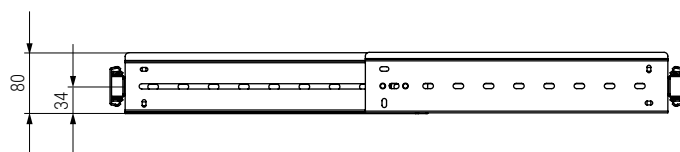

OFFICE Bastidor portacarpetas extensible con guías extracción total
Para carpeteros extensibles desde 440-750mm. a 740-1250mm.

Office
by ALK®

Mecanizado de la guía

Set varilla extra para OFFICE

•Kit compuesto por un bastidor regulable, un juego de guías 350mm, 2 varillas divisorias apoya carpetas y una bolsa con fijaciones (tornillos para fijar las guías al mueble **no incluido** elegir según el espesor).

CÓDIGO	Acabado	Material	
323.4	negro	acero	1kit

CÓDIGO	LC Longitud de carpetero	LI Longitud interna	Acabado	Material	
323.2	400-710	377-695	negro	acero	1kit
323.3	700-1.210	672-1186	negro	acero	

Información y complementos recomendados