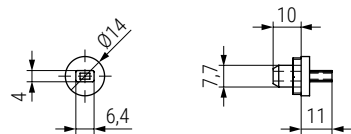

TOURPUSH 2 Guía oculta extracción Parcial o Total con sistema de apertura-cierre PUSH

LONGITUD	EXTRACCIÓN PARCIAL SP16	
250	9070.159	10 juegos
300	9070.161	
350	9070.162	
400	9070.163	
450	9070.164	
500	9070.165	
550	9070.166	
600	9070.167V	

	EXTRACCIÓN TOTAL SP16	
	9070.239	6 juegos
	9070.241	
	9070.242	
	9070.243	
	9070.244	
	9070.245	
	9070.246	

PAGINA CATALOGO

Barra sincronizador TOURPUSH 2 extracción total

• Solo valido para guía PUSH extracción total

CÓDIGO	Acabado	Material	
9070.249	plata mate	acero	1/60 barra