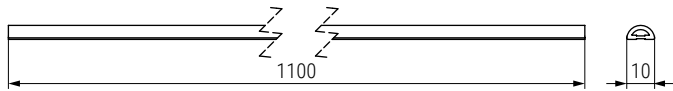

TOURPUSH 2 Guía oculta extracción Parcial o Total con sistema de apertura-cierre PUSH

LONGITUD	EXTRACCIÓN PARCIAL SP16	
250	9070.159	10 juegos
300	9070.161	
350	9070.162	
400	9070.163	
450	9070.164	
500	9070.165	
550	9070.166	
600	9070.167V	

	EXTRACCIÓN TOTAL SP16	
	9070.239	6 juegos
	9070.241	
	9070.242	
	9070.243	
	9070.244	
	9070.245	
	9070.246	

PAGINA CATALOGO

Barra sincronizador TOURPUSH 2 extracción total

• Solo valido para guía PUSH extracción total