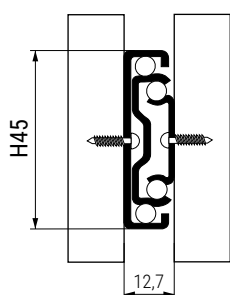

KAREN Guía de bolas H45. Extracción total  
Desmontable. Zincado

ALK®

CÓDIGO	L Longitud	E Apertura lateral	T Largo total	A	B	C	
9070.14	200	195	395	-	160	96	15 kit
9070.12	250	245	495	-	160	96	
9070.1	300	295	595	96	128	128	
9070.2	350	345	695	128	128	128	
9070.3	400	395	795	128	192	160	
9070.4	450	445	895	160	192	224	
9070.5	500	495	995	192	224	128	
9070.6	550	545	1.095	192	256	192	
9070.7	600	595	1.195	224	288	224	
9070.8	700	695	1.395	256	352	256	
9070.9	800	795	1.595	320	384	256	10 kit
9070.10	900	895	1.795	384	416	288	
9070.11	1.000	995	1.995	448	448	288	