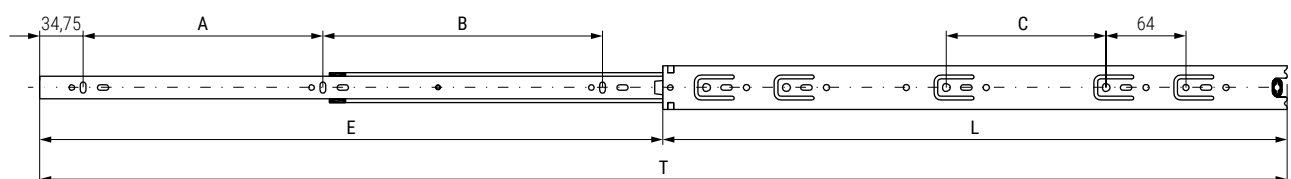

KAREN Guía de bolas H45. Extracción total  
Desmontable. Zincado

ALK®

CÓDIGO	L Longitud	E Apertura lateral	T Largo total	A	B	C	
9070.14	200	195	395	-	160	96	15 kit
9070.12	250	245	495	-	160	96	
9070.1	300	295	595	96	128	128	
9070.2	350	345	695	128	128	128	
9070.3	400	395	795	128	192	160	
9070.4	450	445	895	160	192	224	
9070.5	500	495	995	192	224	128	
9070.6	550	545	1.095	192	256	192	
9070.7	600	595	1.195	224	288	224	
9070.8	700	695	1.395	256	352	256	
9070.9	800	795	1.595	320	384	256	10 kit
9070.10	900	895	1.795	384	416	288	
9070.11	1.000	995	1.995	448	448	288	