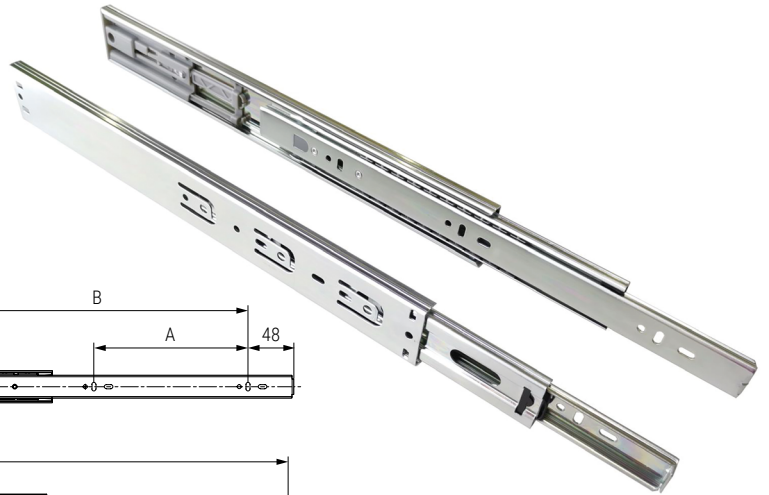

KAREN PUSH Guía de bolas H45. Extracción total con sistema de apertura PUSH

ALK®

CÓDIGO	L Longitud de la guía	E Longitud de la extensión	C	T Longitud total	A Taladro interior	B Distancia taladros	
9070.371	300	250	--	550	--	160	15 juegos
9070.372	350	350	128	700	128	224	
9070.373	400	375	192	775	160	256	
9070.374	450	425	256	875	160	320	
9070.375	500	500	224	1.000	192	352	

KARENMUSS TOP Guía de bolas H45. Extracción total con sistema de cierre amortiguado Desmontable

ALK®

CÓDIGO	L Longitud de la guía	E Longitud de la extensión	C	T Longitud total	A Taladro interior	B Distancia taladros	
9070.181	300	300	160	600	96	192	15 juegos
9070.182	350	350	192	700	128	256	
9070.183	400	404	224	804	128	288	
9070.184	450	451	224	901	160	352	
9070.185	500	503	224	1.003	192	384	