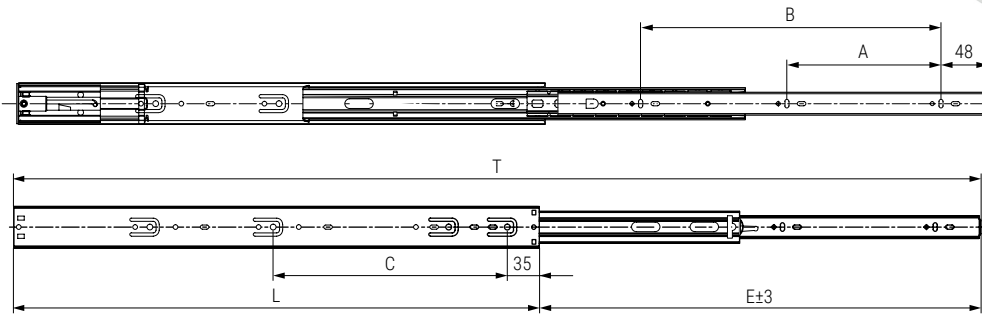

KAREN PUSH Guía de bolas H45. Extracción total con sistema de apertura PUSH

ALK®

CÓDIGO	L Longitud de la guía	E Longitud de la extensión	C	T Longitud total	A Taladro interior	B Distancia taladros	
9070.371	300	250	--	550	--	160	15 juegos
9070.372	350	350	128	700	128	224	
9070.373	400	375	192	775	160	256	
9070.374	450	425	256	875	160	320	
9070.375	500	500	224	1.000	192	352	

KARENMUSS TOP Guía de bolas H45. Extracción total con sistema de cierre amortiguado Desmontable

ALK®

CÓDIGO	L Longitud de la guía	E Longitud de la extensión	C	T Longitud total	A Taladro interior	B Distancia taladros	
9070.181	300	300	160	600	96	192	15 juegos
9070.182	350	350	192	700	128	256	
9070.183	400	404	224	804	128	288	
9070.184	450	451	224	901	160	352	
9070.185	500	503	224	1.003	192	384	