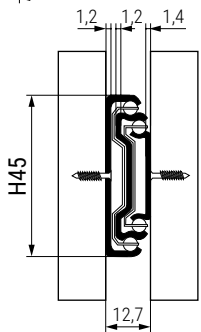

KAREN PUSH Guía de bolas H45. Extracción total con sistema de apertura PUSH

ALK®

CÓDIGO	L Longitud de la guía	E Longitud de la extensión	C	T Longitud total	A Taladro interior	B Distancia taladros	
9070.371	300	250	--	550	--	160	15 juegos
9070.372	350	350	128	700	128	224	
9070.373	400	375	192	775	160	256	
9070.374	450	425	256	875	160	320	
9070.375	500	500	224	1.000	192	352	

KARENMUSS TOP Guía de bolas H45. Extracción total con sistema de cierre amortiguado Desmontable

ALK®

CÓDIGO	L Longitud de la guía	E Longitud de la extensión	C	T Longitud total	A Taladro interior	B Distancia taladros	
9070.181	300	300	160	600	96	192	15 juegos
9070.182	350	350	192	700	128	256	
9070.183	400	404	224	804	128	288	
9070.184	450	451	224	901	160	352	
9070.185	500	503	224	1.003	192	384	