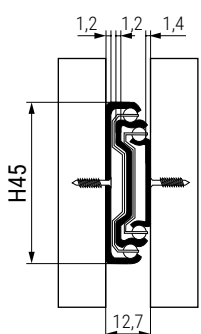

KAREN PUSH Guía de bolas H45. Extracción total con sistema de apertura PUSH

ALK®

CÓDIGO	L Longitud de la guía	E Longitud de la extensión	C	T Longitud total	A Taladro interior	B Distancia taladros	
9070.371	300	250	--	550	--	160	15 juegos
9070.372	350	350	128	700	128	224	
9070.373	400	375	192	775	160	256	
9070.374	450	425	256	875	160	320	
9070.375	500	500	224	1.000	192	352	

KARENMUSS TOP Guía de bolas H45. Extracción total con sistema de cierre amortiguado Desmontable

ALK®

CÓDIGO	L Longitud de la guía	E Longitud de la extensión	C	T Longitud total	A Taladro interior	B Distancia taladros	
9070.181	300	300	160	600	96	192	15 juegos
9070.182	350	350	192	700	128	256	
9070.183	400	404	224	804	128	288	
9070.184	450	451	224	901	160	352	
9070.185	500	503	224	1.003	192	384	