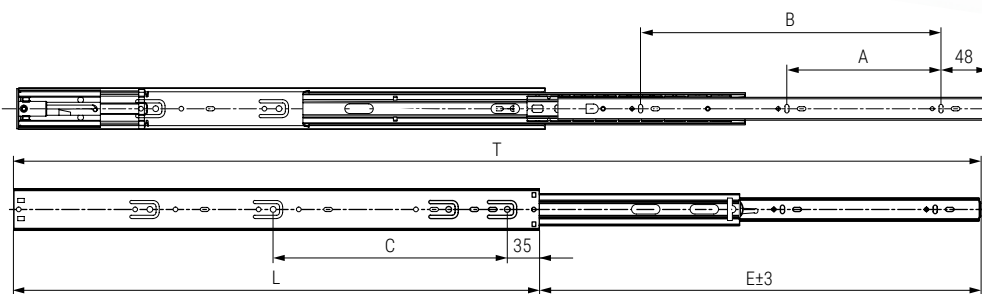

KAREN PUSH Guía de bolas H45. Extracción total con sistema de apertura PUSH

ALK®

CÓDIGO	L Longitud de la guía	E Longitud de la extensión	C	T Longitud total	A Taladro interior	B Distancia taladros	
9070.371	300	250	--	550	--	160	15 juegos
9070.372	350	350	128	700	128	224	
9070.373	400	375	192	775	160	256	
9070.374	450	425	256	875	160	320	
9070.375	500	500	224	1.000	192	352	

KARENMUSS TOP Guía de bolas H45. Extracción total con sistema de cierre amortiguado Desmontable

ALK®

CÓDIGO	L Longitud de la guía	E Longitud de la extensión	C	T Longitud total	A Taladro interior	B Distancia taladros	
9070.181	300	300	160	600	96	192	15 juegos
9070.182	350	350	192	700	128	256	
9070.183	400	404	224	804	128	288	
9070.184	450	451	224	901	160	352	
9070.185	500	503	224	1.003	192	384	