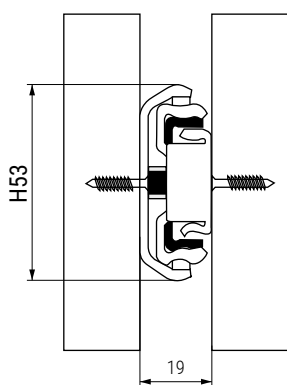

MAREA Guía de bolas H53. Espesor de 19mm. Extracción total
Desmontable. Zincado

ALK®

ACTUALIZADO EL DÍA 14/06/2024

- Desmontable (apretando una palanca) para quitar el cajón.
- Deslizamiento de bolas silencioso.
- Fabricado en acero de acabado zincado.

CÓDIGO	L Longitud	E Apertura lateral	T Largo total
9070.757	300	300	600
9070.758	400	400	800
9070.811	450	450	900
9070.759	500	550	1.050
9070.760	600	650	1.250
9070.761	700	750	1.450
9070.762	800	850	1.650
9070.763	900	950	1.850
9070.764	1.000	1.050	2.050
9070.765	1.050	1.100	2.150
9070.766	1.100	1.150	2.250
9070.767	1.150	1.200	2.350
9070.768	1.200	1.220	2.420
9070.857	1.300	1.315	2.500
9070.858	1.400	1.470	2.870
9070.859	1.500	1.550	3.050
9070.860	1.600	1.640	3.240
9070.861	1.700	1.710	3.410
9070.862	1.800	1.850	3.650
9070.863	1.900	1.950	3.850
9070.864	2.000	2.050	4.050