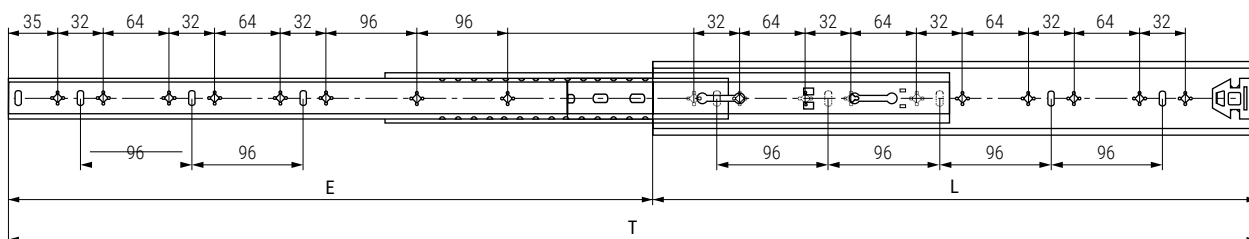

MAREA Guía de bolas H53. Espesor de 19mm. Extracción total
Desmontable. Zincado

ALK®

ACTUALIZADO EL DÍA 14/06/2024

- Desmontable (apretando una palanca) para quitar el cajón.
- Deslizamiento de bolas silencioso.
- Fabricado en acero de acabado zincado.

CÓDIGO	L Longitud	E Apertura lateral	T Largo total
9070.757	300	300	600
9070.758	400	400	800
9070.811	450	450	900
9070.759	500	550	1.050
9070.760	600	650	1.250
9070.761	700	750	1.450
9070.762	800	850	1.650
9070.763	900	950	1.850
9070.764	1.000	1.050	2.050
9070.765	1.050	1.100	2.150
9070.766	1.100	1.150	2.250
9070.767	1.150	1.200	2.350
9070.768	1.200	1.220	2.420
9070.857	1.300	1.315	2.500
9070.858	1.400	1.470	2.870
9070.859	1.500	1.550	3.050
9070.860	1.600	1.640	3.240
9070.861	1.700	1.710	3.410
9070.862	1.800	1.850	3.650
9070.863	1.900	1.950	3.850
9070.864	2.000	2.050	4.050