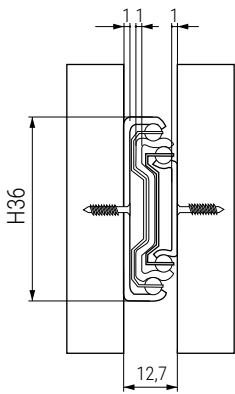

SIVA Guía de bolas H35. Extracción total Desmontable

- Desmontable (apretando una palanca) para quitar el cajón.
- Deslizamiento de bolas silencioso.
- Fabricado en acero de acabado zincado.

CÓDIGO	L Longitud de la guía	E Longitud de la extensión	C	T Longitud total	A Taladro interior	B Distancia taladros	
9070.59	250	250	160	500	--	192	
9070.61	300	300	224	600	96	128	
9070.62	350	350	224	700	128	128	20 kit
9070.63	400	400	224	800	128	192	
9070.64	450	450	224	900	160	192	
9070.65	500	500	224	1.000	192	192	