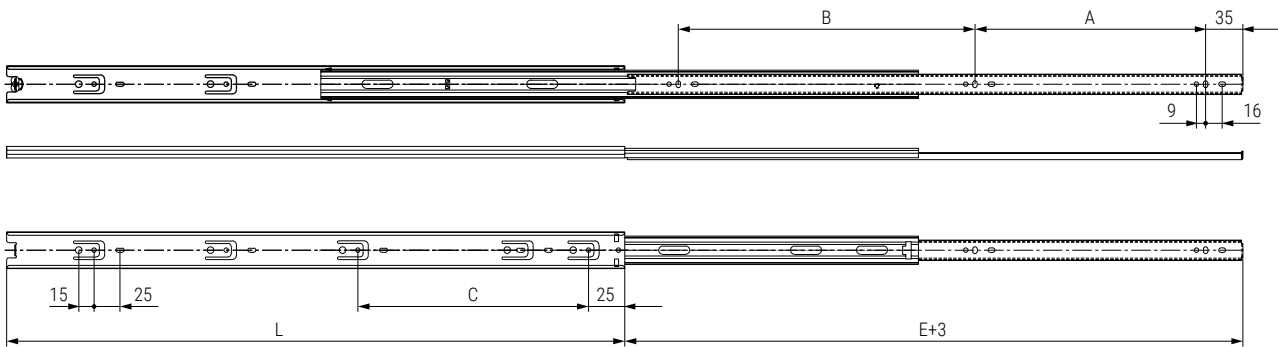

SIVA Guía de bolas H35. Extracción total Desmontable

- Desmontable (apretando una palanca) para quitar el cajón.
- Deslizamiento de bolas silencioso.
- Fabricado en acero de acabado zincado.

CÓDIGO	L Longitud de la guía	E Longitud de la extensión	C	T Longitud total	A Taladro interior	B Distancia taladros	
9070.59	250	250	160	500	--	192	
9070.61	300	300	224	600	96	128	
9070.62	350	350	224	700	128	128	20 kit
9070.63	400	400	224	800	128	192	
9070.64	450	450	224	900	160	192	
9070.65	500	500	224	1.000	192	192	