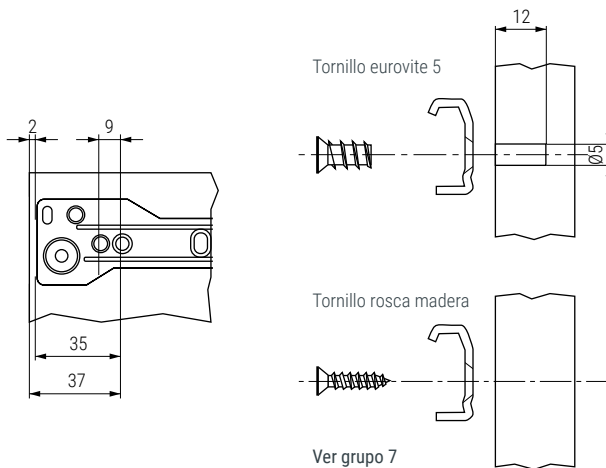

RODEO Guía de ruedas estándar, cierre con caída

SUPLE tope distanciador de 7mm., montaje directo Ø8

• Tope opcional indicado para anexionar a la guía del costado, para los casos que al abrir el cajón toca con la puerta.

CÓDIGO	Material	Acabado	
295.9	nilón	blanco	4.000

Montaje sistema estándar fijación con tornillos al cajón

Código	Longitud de la guía	Material	Acabado	
9070.541	250	acero	gris RAL 9006	20 juegos
9070.542	300	acero	gris RAL 9006	
9070.543	350	acero	gris RAL 9006	
9070.544	400	acero	gris RAL 9006	
9070.545	450	acero	gris RAL 9006	
9070.546	500	acero	gris RAL 9006	
9070.547	550	acero	gris RAL 9006	
9070.548	600	acero	gris RAL 9006	