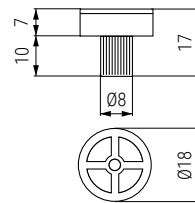

RODEO Guía de ruedas estándar, cierre con caída

SUPLE tope distanciador de 7mm., montaje directo Ø8

• Tope opcional indicado para anexionar a la guía del costado, para los casos que al abrir el cajón toca con la puerta.

CÓDIGO	Material	Acabado	
295.9	nilón	blanco	4.000

Montaje sistema estándar fijación con tornillos al cajón

Código	Longitud de la guía	Material	Acabado	
9070.541	250	acero	gris RAL 9006	20 juegos
9070.542	300	acero	gris RAL 9006	
9070.543	350	acero	gris RAL 9006	
9070.544	400	acero	gris RAL 9006	
9070.545	450	acero	gris RAL 9006	
9070.546	500	acero	gris RAL 9006	
9070.547	550	acero	gris RAL 9006	
9070.548	600	acero	gris RAL 9006	