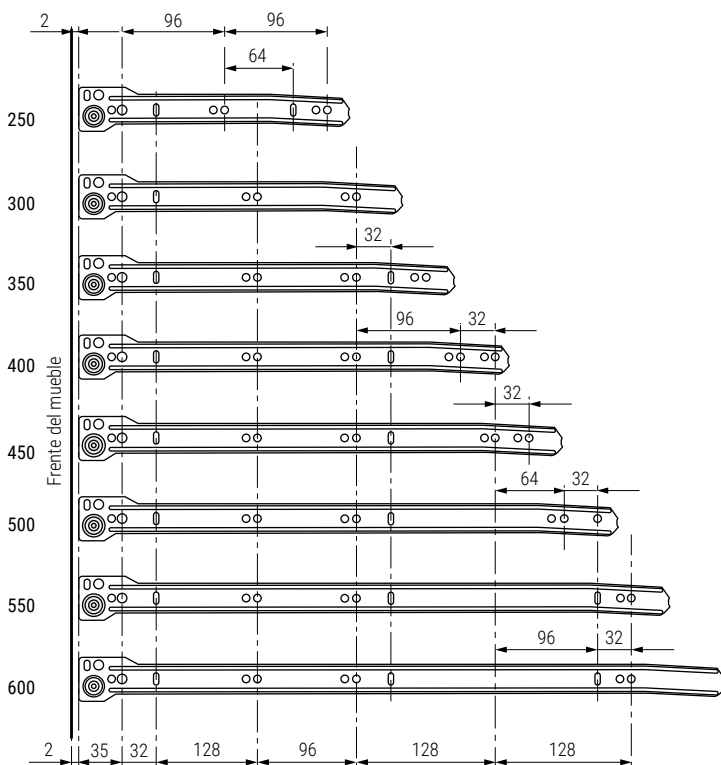

RODEO Guía de ruedas estándar, cierre con caída

SUPLE tope distanciador de 7mm., montaje directo Ø8

• Tope opcional indicado para anexionar a la guía del costado, para los casos que al abrir el cajón toca con la puerta.

CÓDIGO	Material	Acabado	
295.9	nilón	blanco	4.000

Montaje sistema estándar fijación con tornillos al cajón

Código	Longitud de la guía	Material	Acabado	
9070.541	250	acero	gris RAL 9006	20 juegos
9070.542	300	acero	gris RAL 9006	
9070.543	350	acero	gris RAL 9006	
9070.544	400	acero	gris RAL 9006	
9070.545	450	acero	gris RAL 9006	
9070.546	500	acero	gris RAL 9006	
9070.547	550	acero	gris RAL 9006	
9070.548	600	acero	gris RAL 9006	