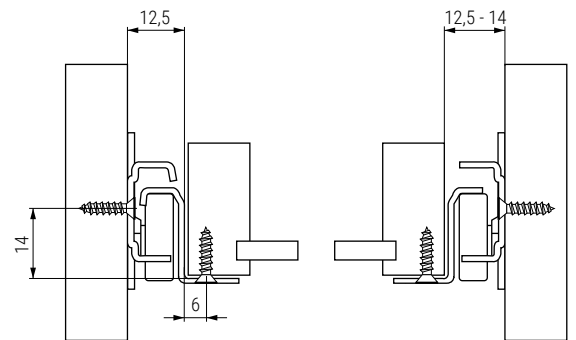

RODEO Guía de ruedas estándar, cierre con caída

SUPLE tope distanciador de 7mm., montaje directo Ø8

• Tope opcional indicado para anexionar a la guía del costado, para los casos que al abrir el cajón toca con la puerta.

CÓDIGO	Material	Acabado	
295.9	nilón	blanco	4.000

Montaje sistema estándar fijación con tornillos al cajón

Código	Longitud de la guía	Material	Acabado	
9070.541	250	acero	gris RAL 9006	20 juegos
9070.542	300	acero	gris RAL 9006	
9070.543	350	acero	gris RAL 9006	
9070.544	400	acero	gris RAL 9006	
9070.545	450	acero	gris RAL 9006	
9070.546	500	acero	gris RAL 9006	
9070.547	550	acero	gris RAL 9006	
9070.548	600	acero	gris RAL 9006	